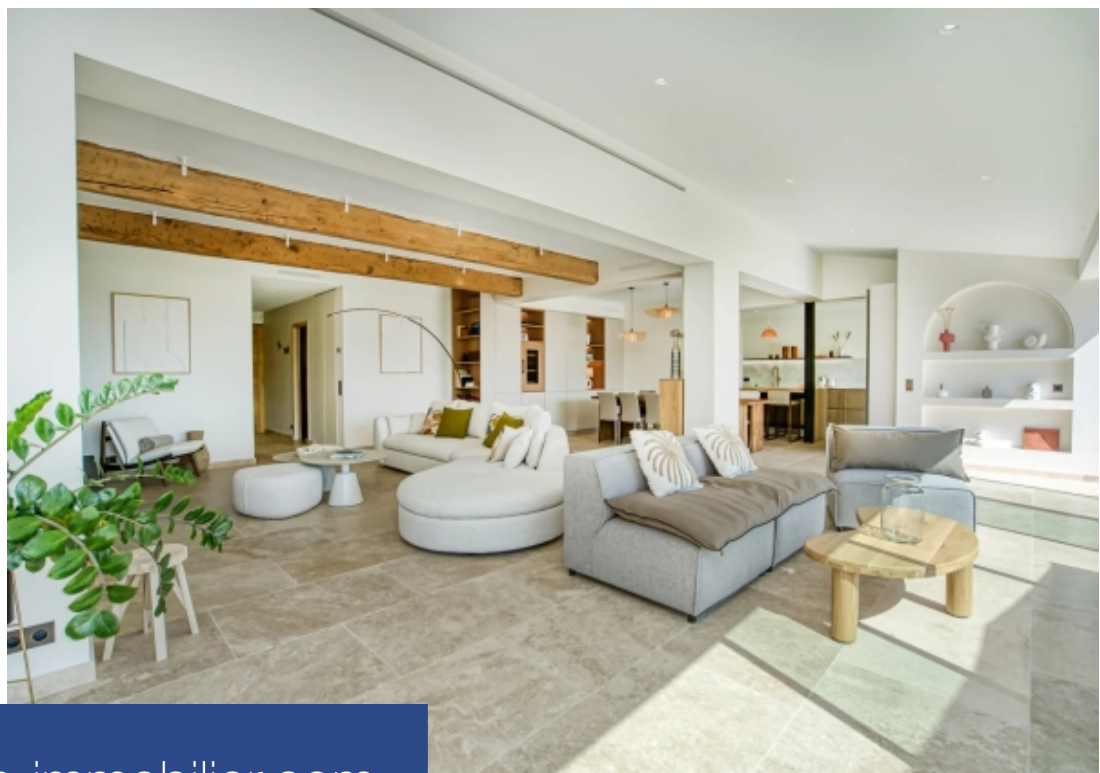

www.residences-immobilier.com