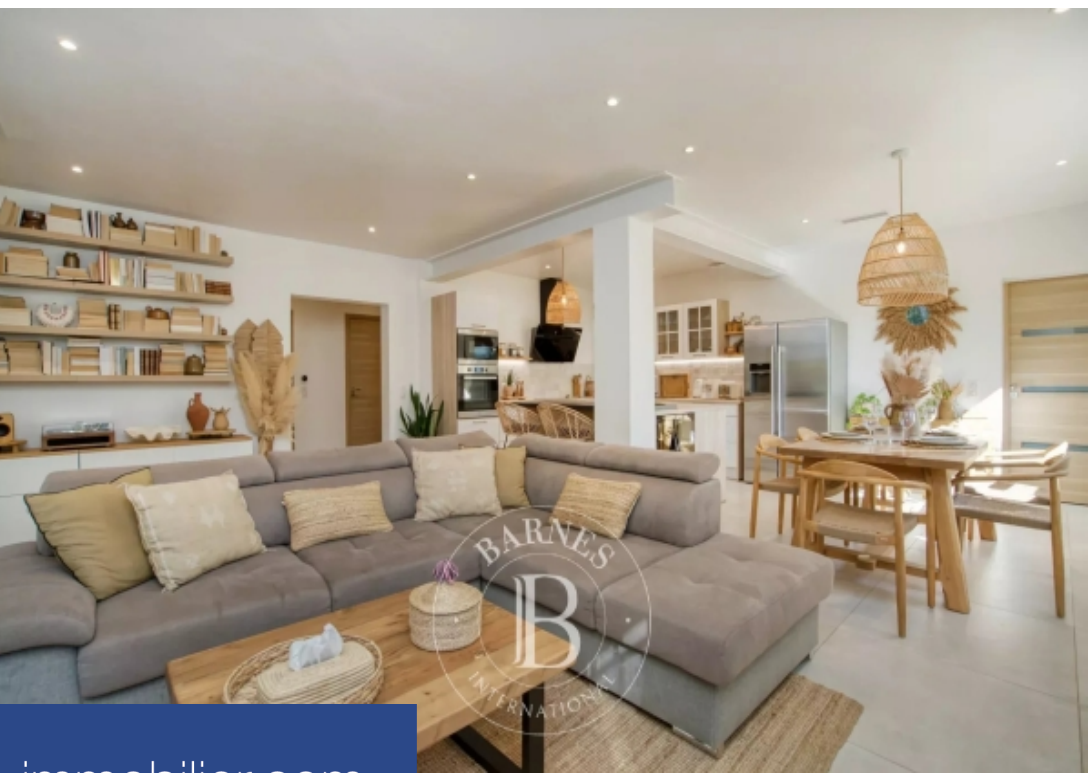

www.residences-immobilier.com