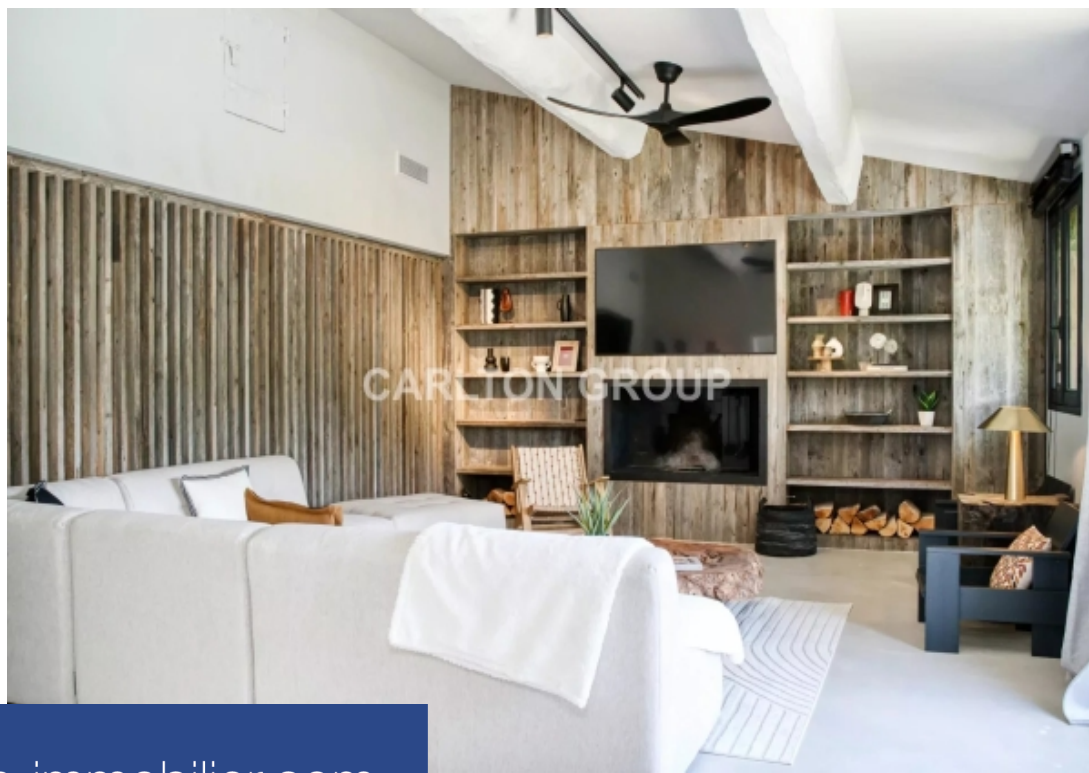

www.residences-immobilier.com