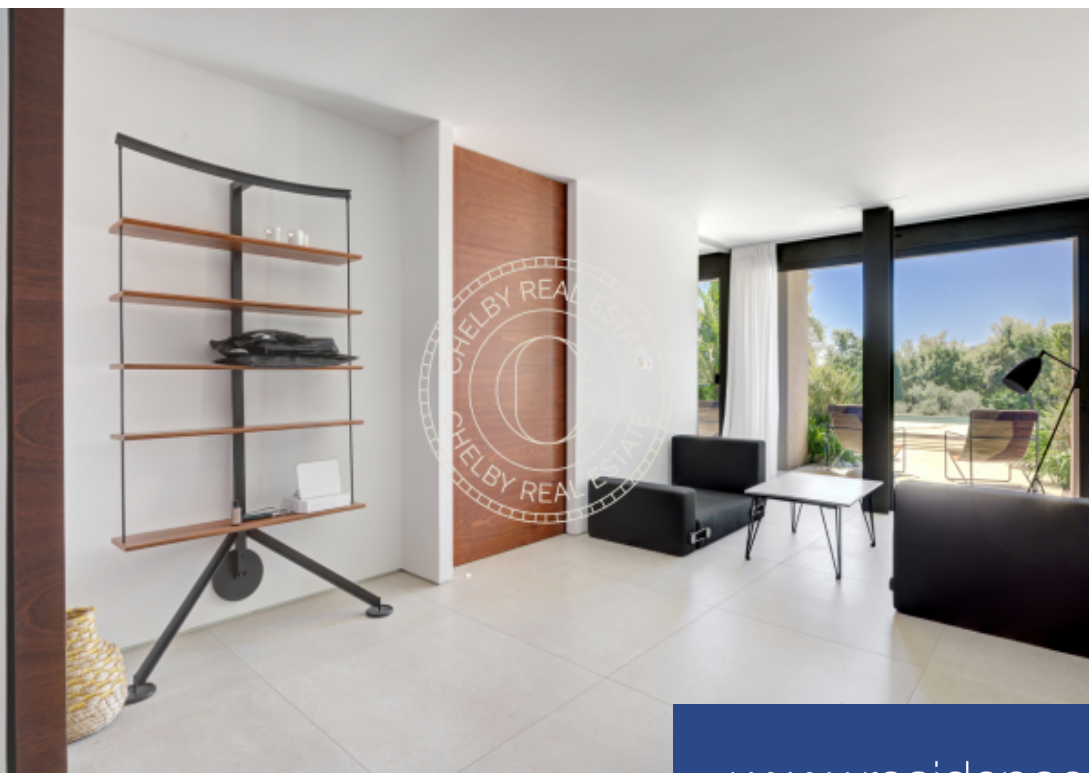

www.residences-immobilier.com