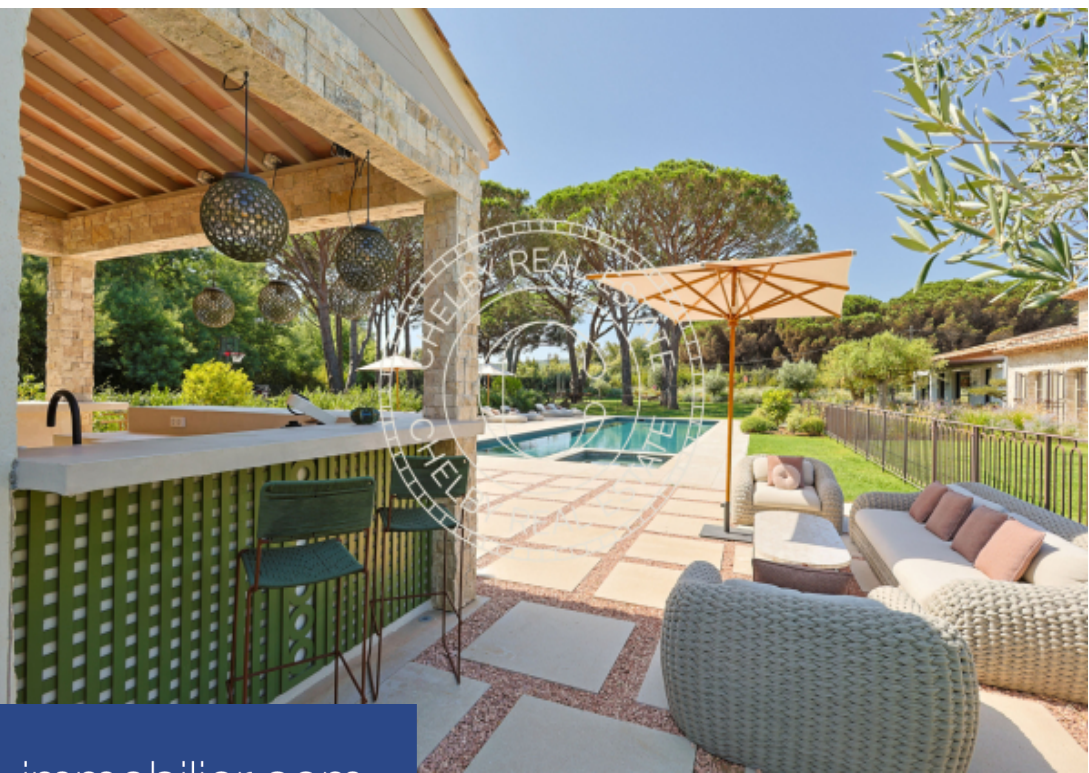

www.residences-immobilier.com