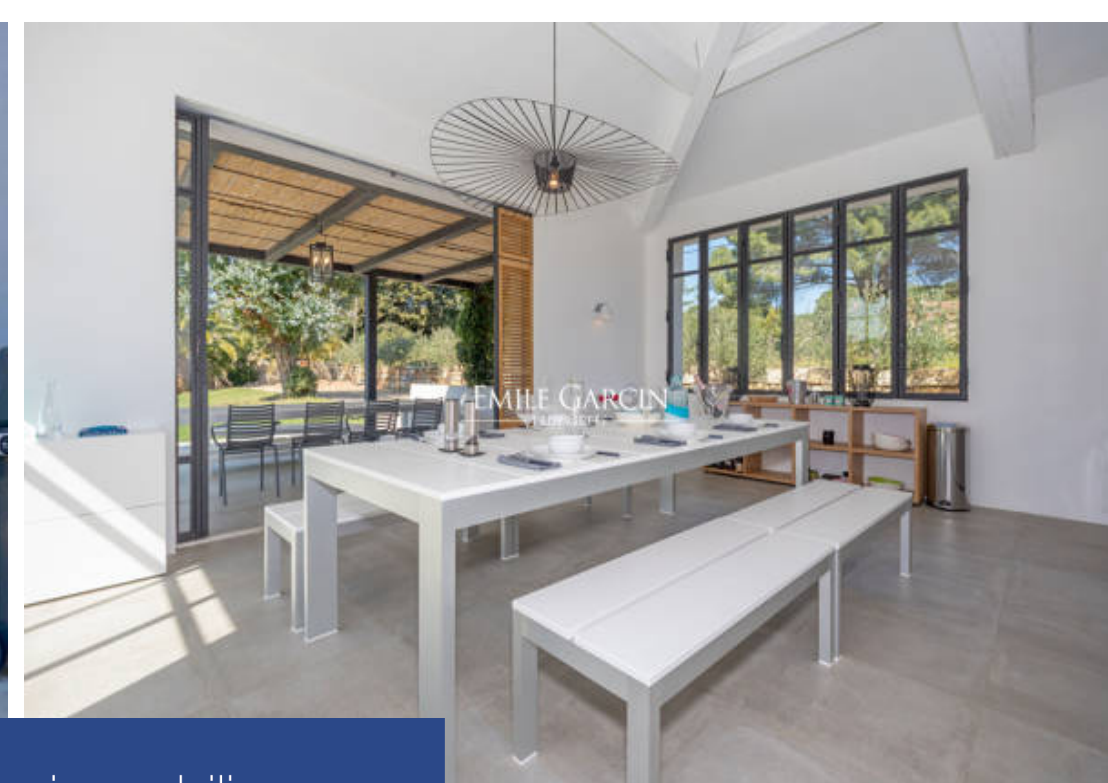

www.residences-immobilier.com