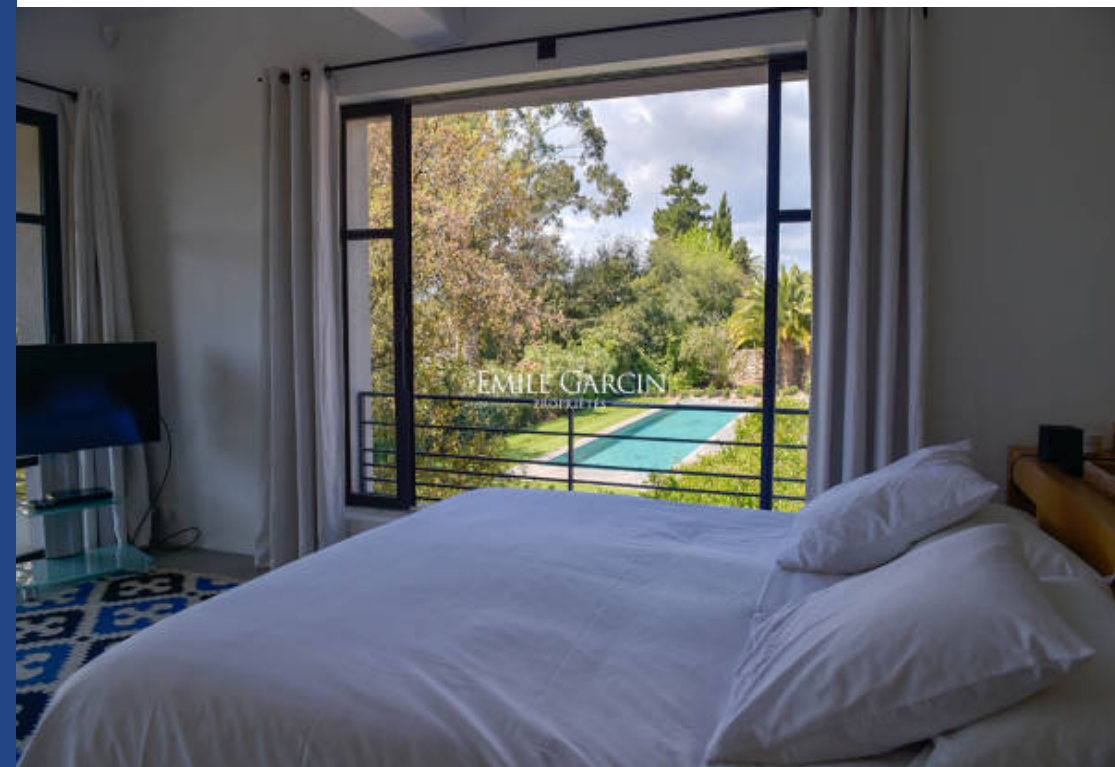

résidences immobilier

Dans le secteur privilégié des Treilles de la Moutte et des Salins, cette Villa récente de 300 m² à la décoration contemporaine avec de larges ouvertures offrant à l'ensemble une très belle luminosité. La villa bénéficie d'un calme absolu au coeur d'un écrin de verdure. Prestations haut de gamme assurées. Piscine chauffée. Billard. 5 Chambres - 5 Salles de Bains

EMILE GARCIN ALPILLES & AVIGNON

8 boulevard Mirabeau - 13210 ST-RÉMY-DE-PROVENCE

[Contactez l'agence](#)

[Voir tous les biens de cette agence](#)