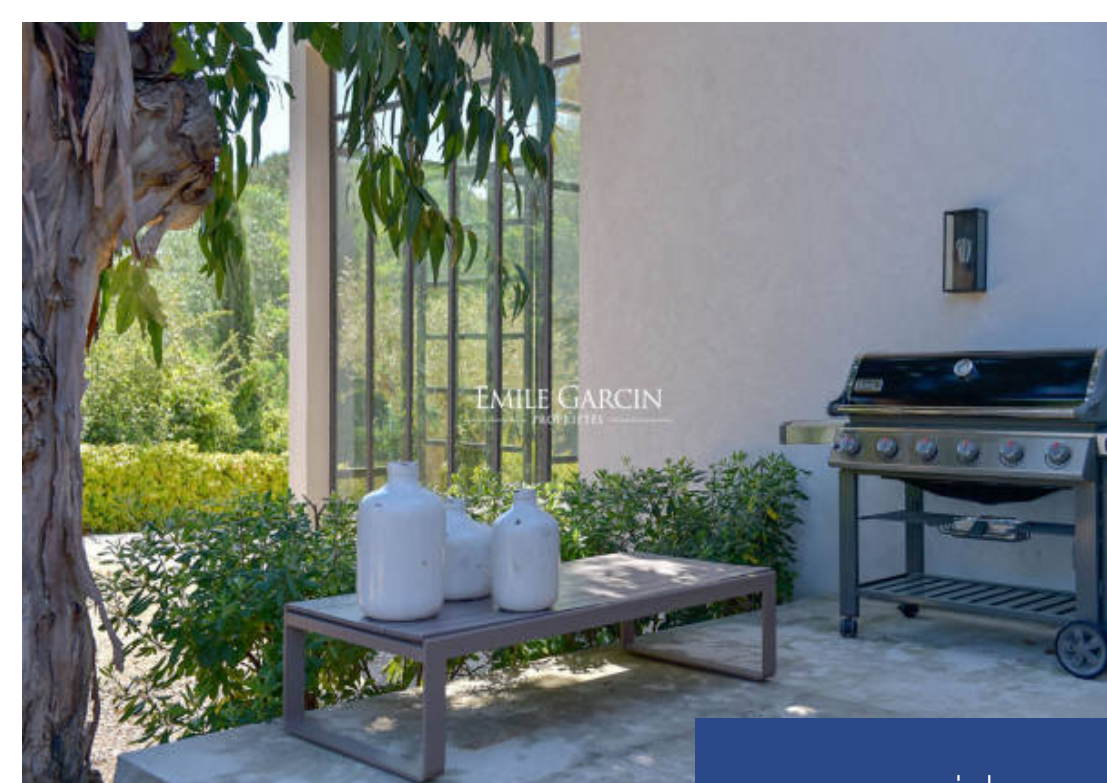

www.residences-immobilier.com