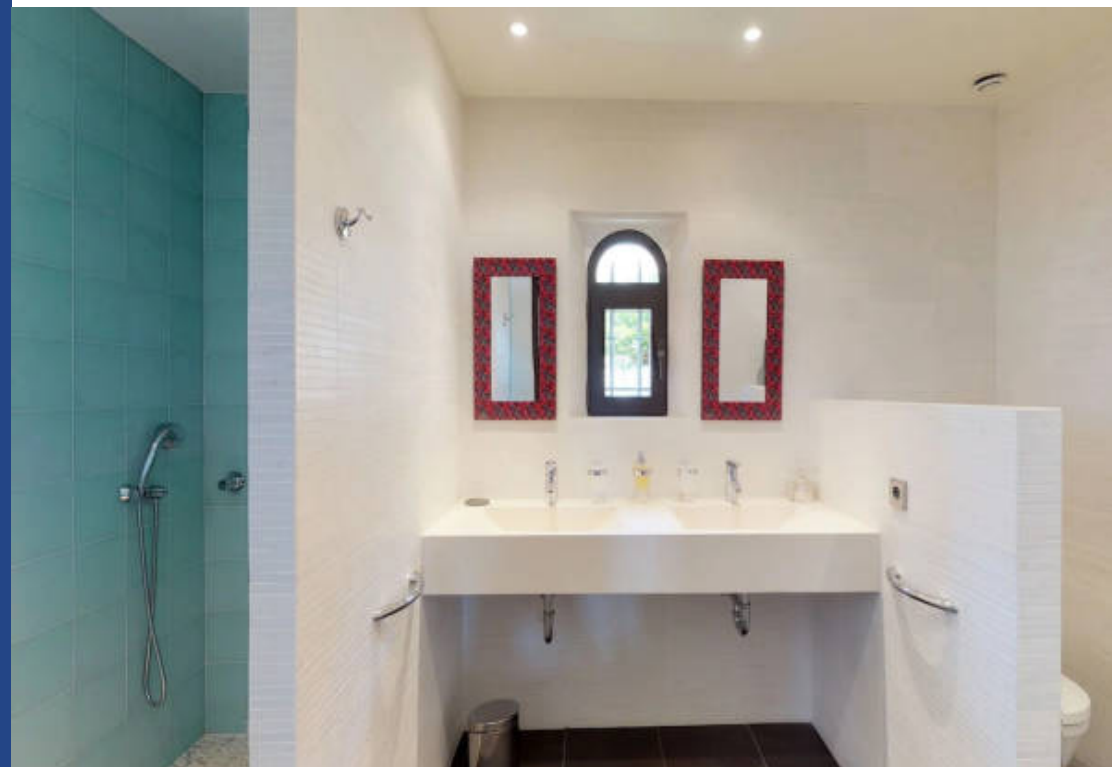

résidences immobilier

Située sur les hauteurs des collines de Grimaud face au Golfe de Saint-Tropez, une propriété de style provençal à la location jouissant d'une vue mer dans un domaine sécurisé, avec de beaux espaces de détente extérieurs. Piscine chauffée. Terrain de pétanques. Hélipad. 5 chambres , 5 salle de bains. Numéro d'enregistrement :GMD9114HTN

EMILE GARCIN ALPILLES & AVIGNON

8 boulevard Mirabeau - 13210 ST-RÉMY-DE-PROVENCE

[Contactez l'agence](#)

[Voir tous les biens de cette agence](#)