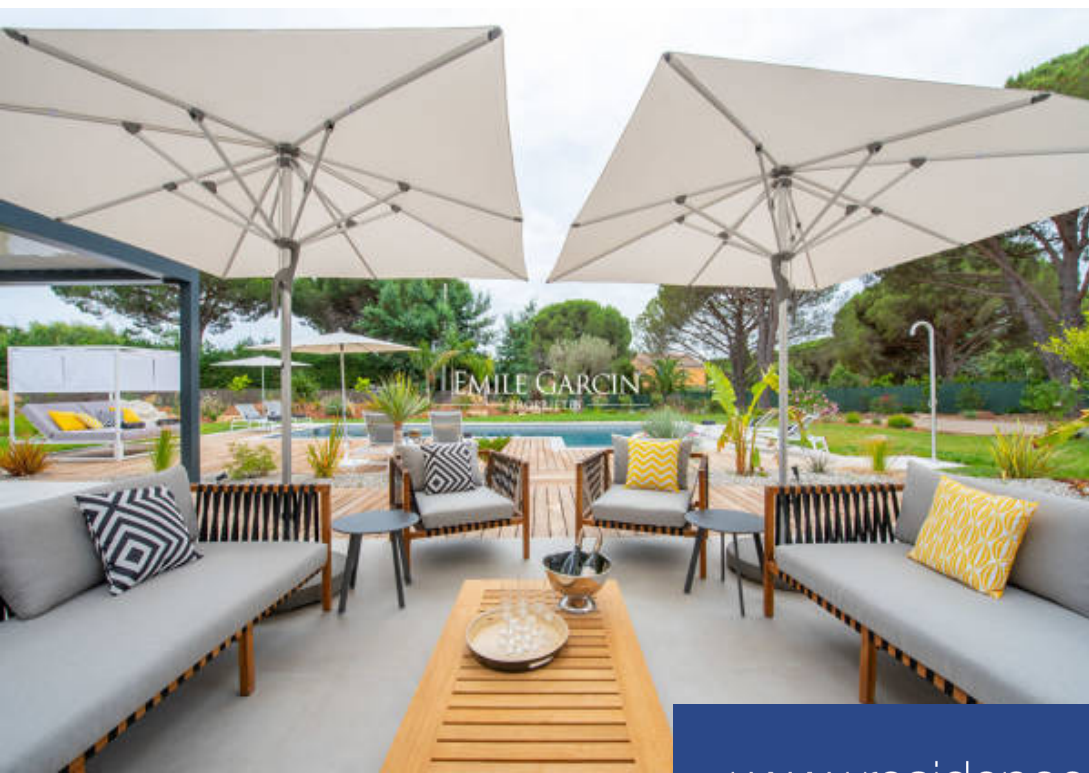

www.residences-immobilier.com