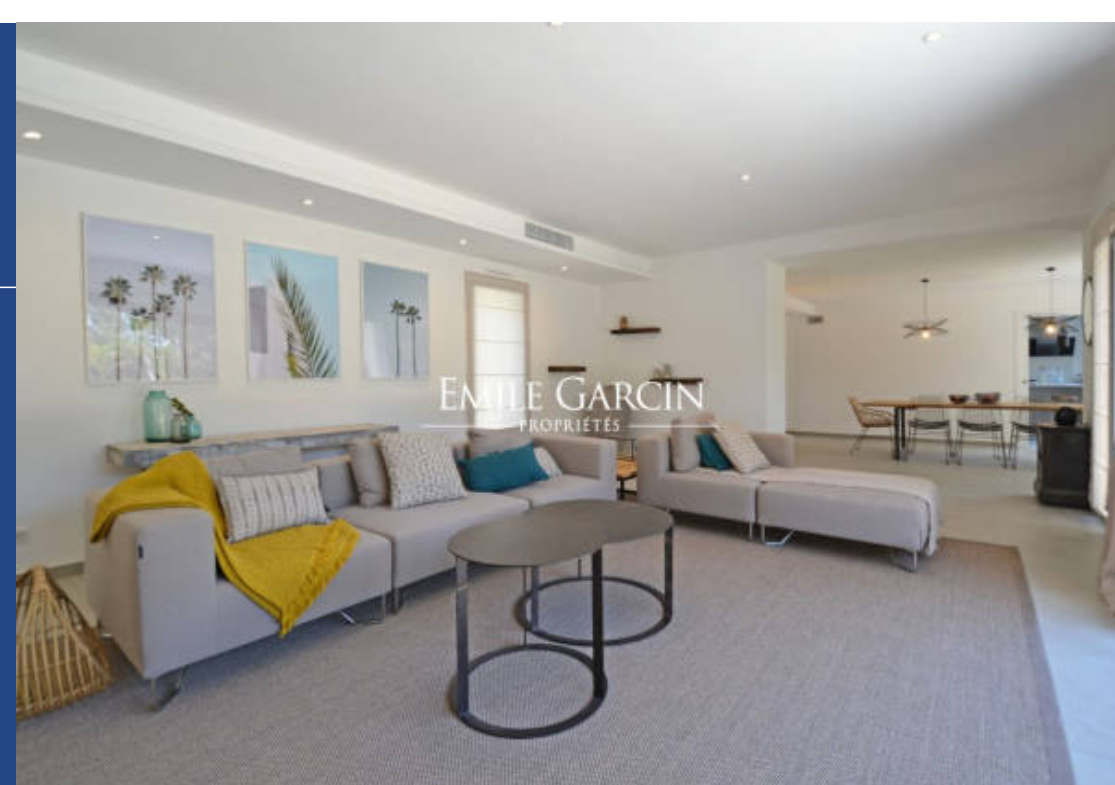

résidences immobilier

Située à proximité immédiate de la plage de Pampelonne à Saint Tropez , secteur « Tahiti », très agréable villa neuve à la location d'environ 300 m² sise sur un terrain plat de 3000 m² . Décoration contemporaine de qualité. Plage accessible à pied, nombreux espaces de détente, entièrement climatisée, terrain de pétanque, garage. Prestations haut de gamme. 5 chambres - 4 salles de bains Numéro d'enregistrement 83101 000118 BP

EMILE GARCIN ALPILLES & AVIGNON

8 boulevard Mirabeau - 13210 ST-RÉMY-DE-PROVENCE

[Contactez l'agence](#)

[Voir tous les biens de cette agence](#)