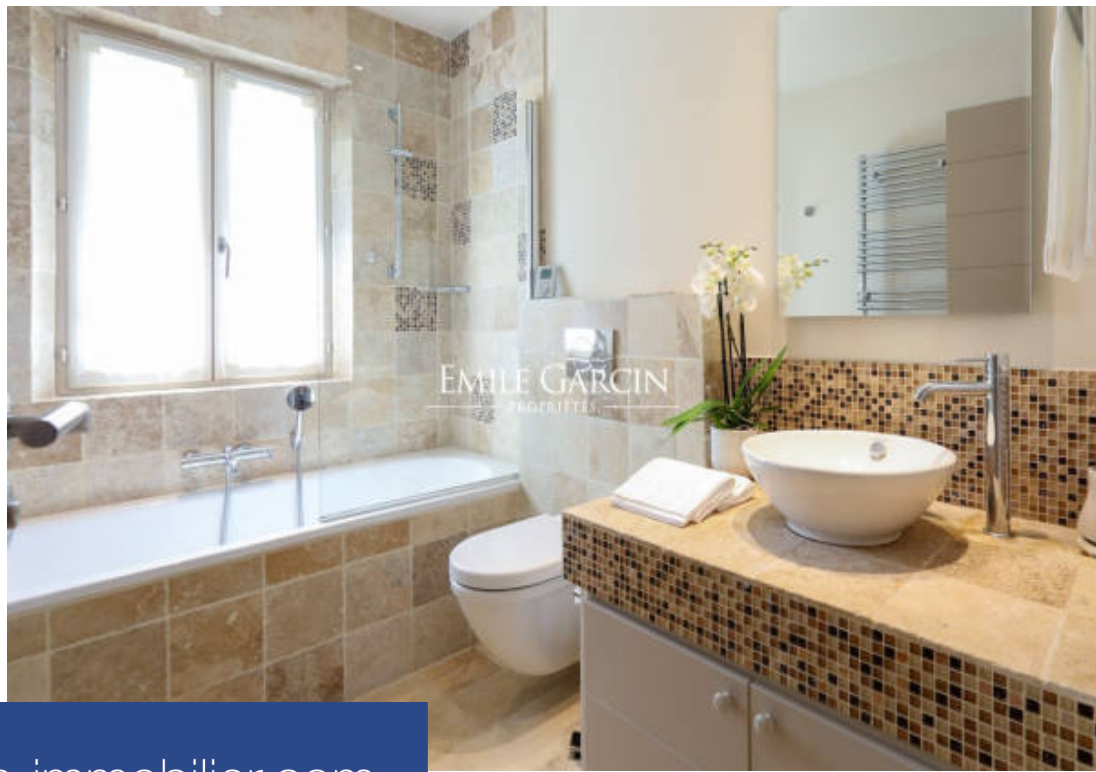

www.residences-immobilier.com