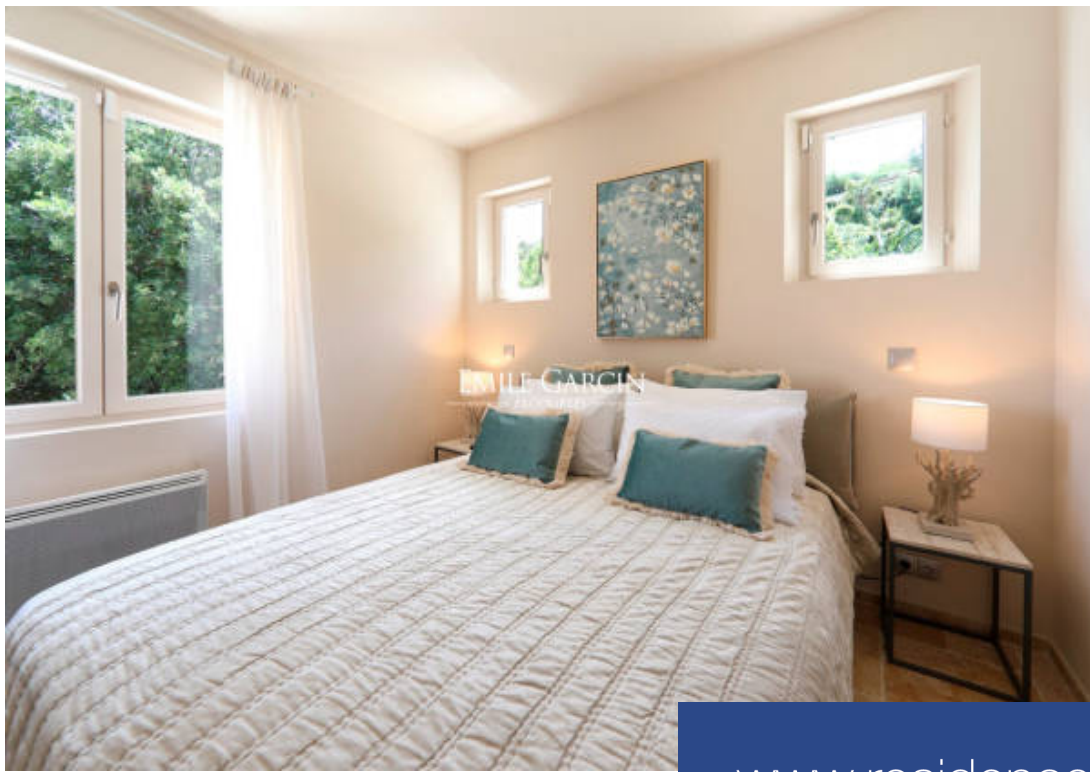

www.residences-immobilier.com