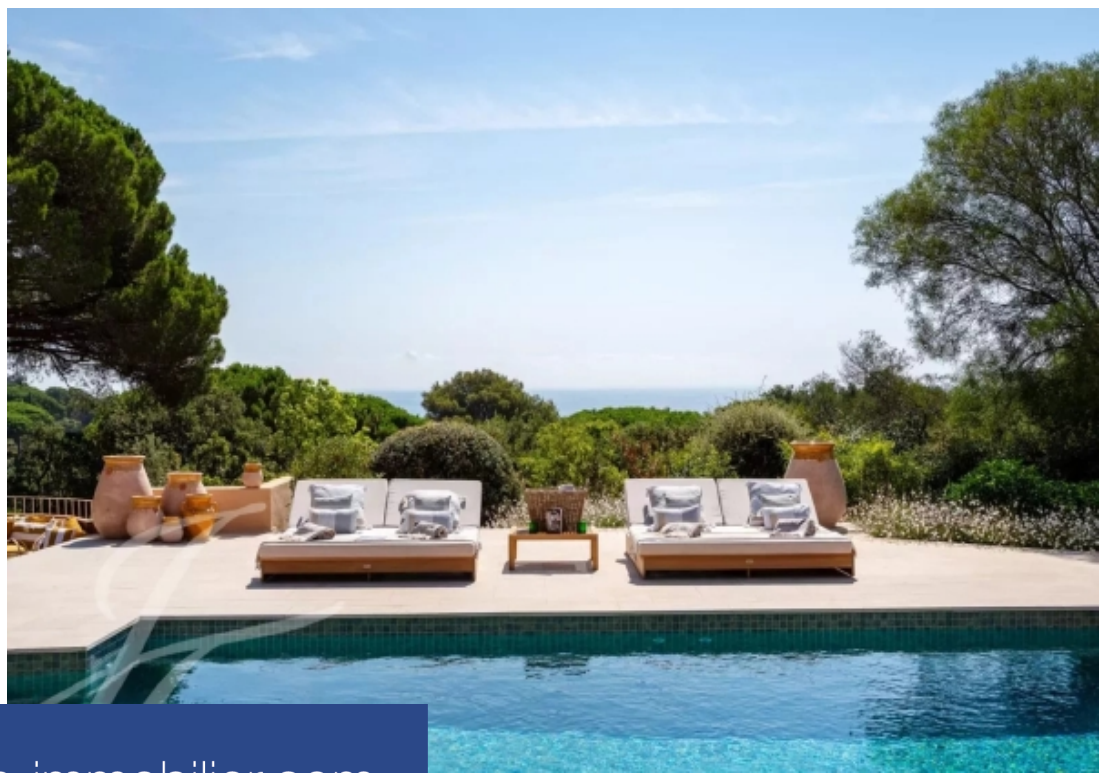

www.residences-immobilier.com