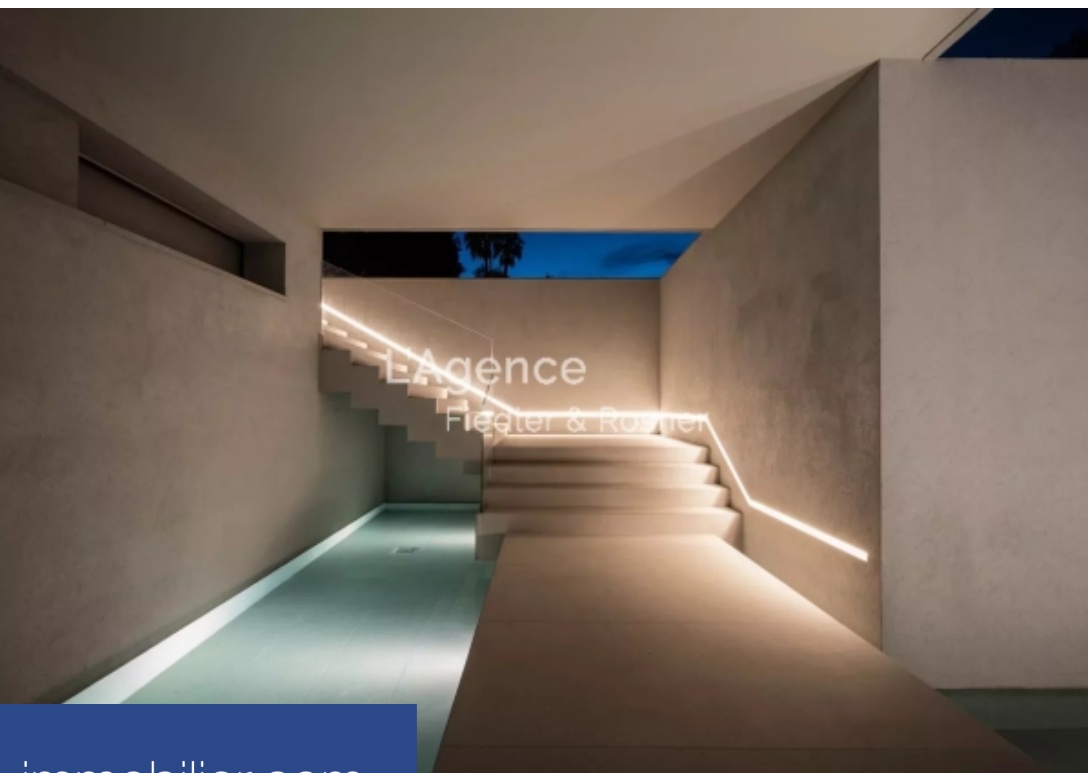

www.residences-immobilier.com