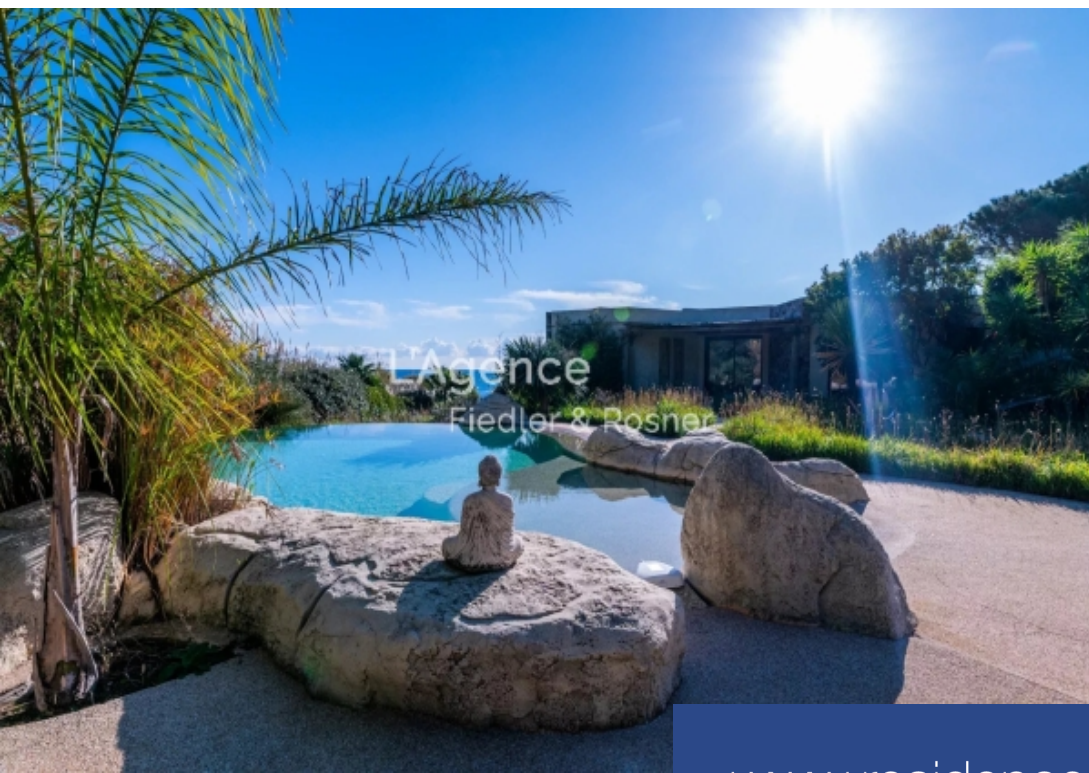

www.residences-immobilier.com