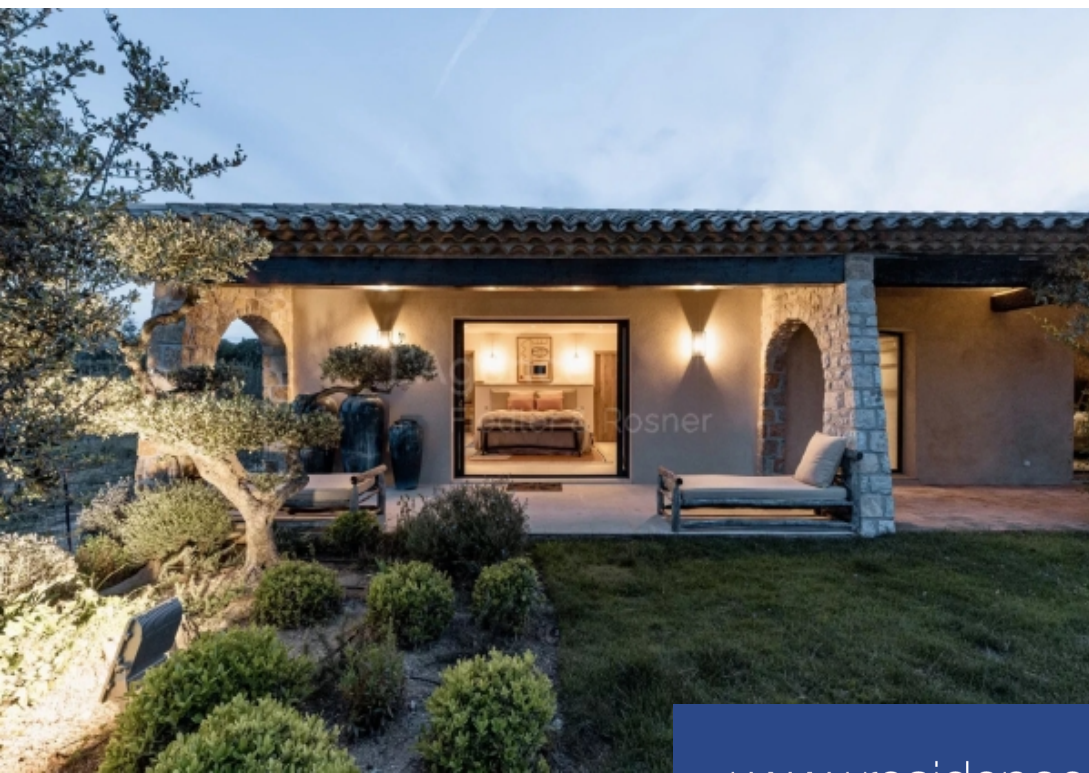

www.residences-immobilier.com