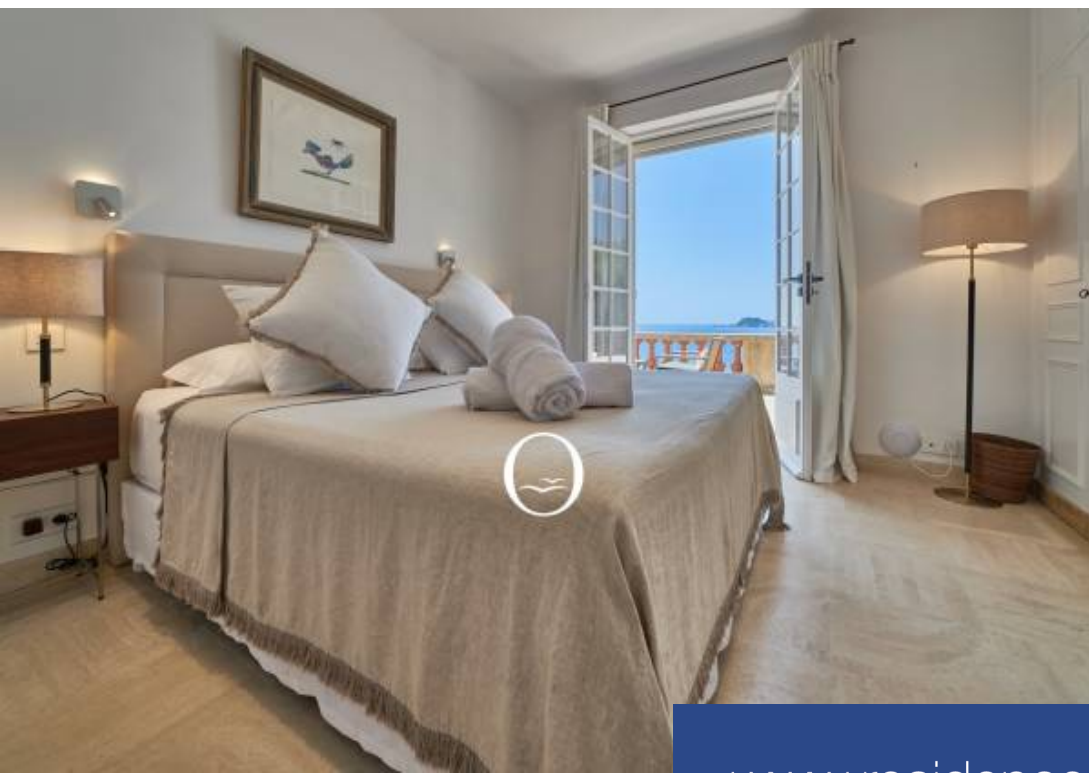

www.residences-immobilier.com