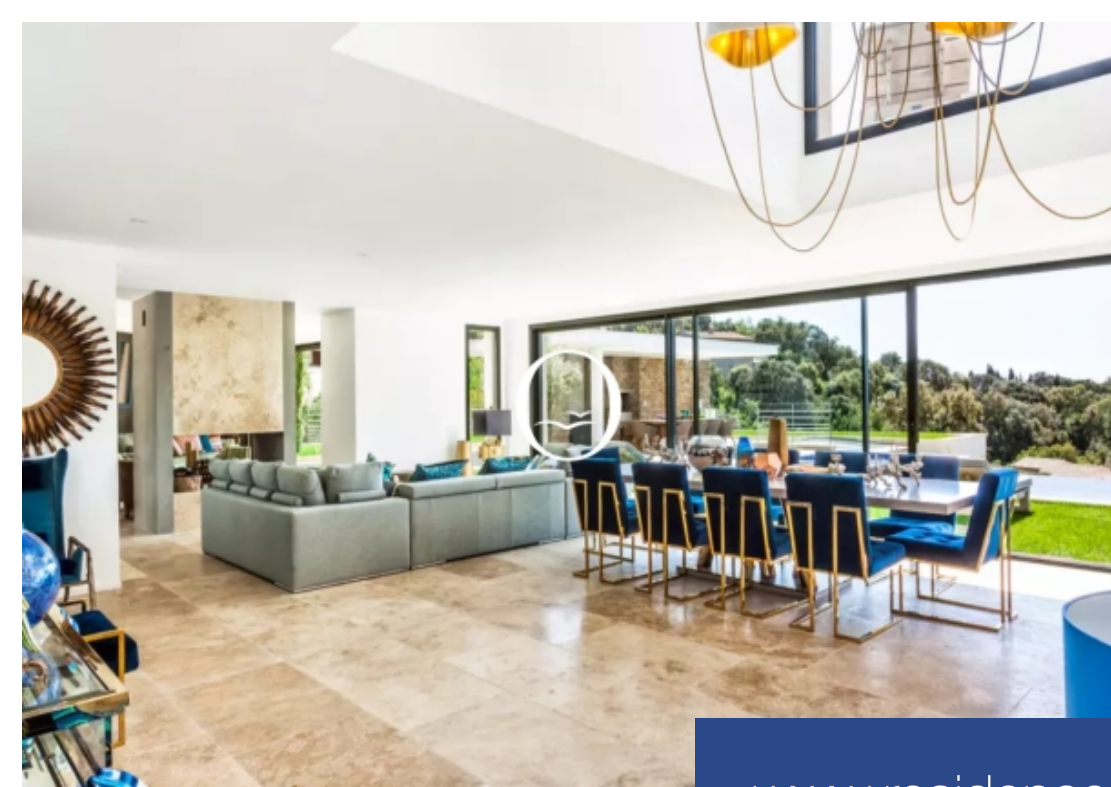

www.residences-immobilier.com