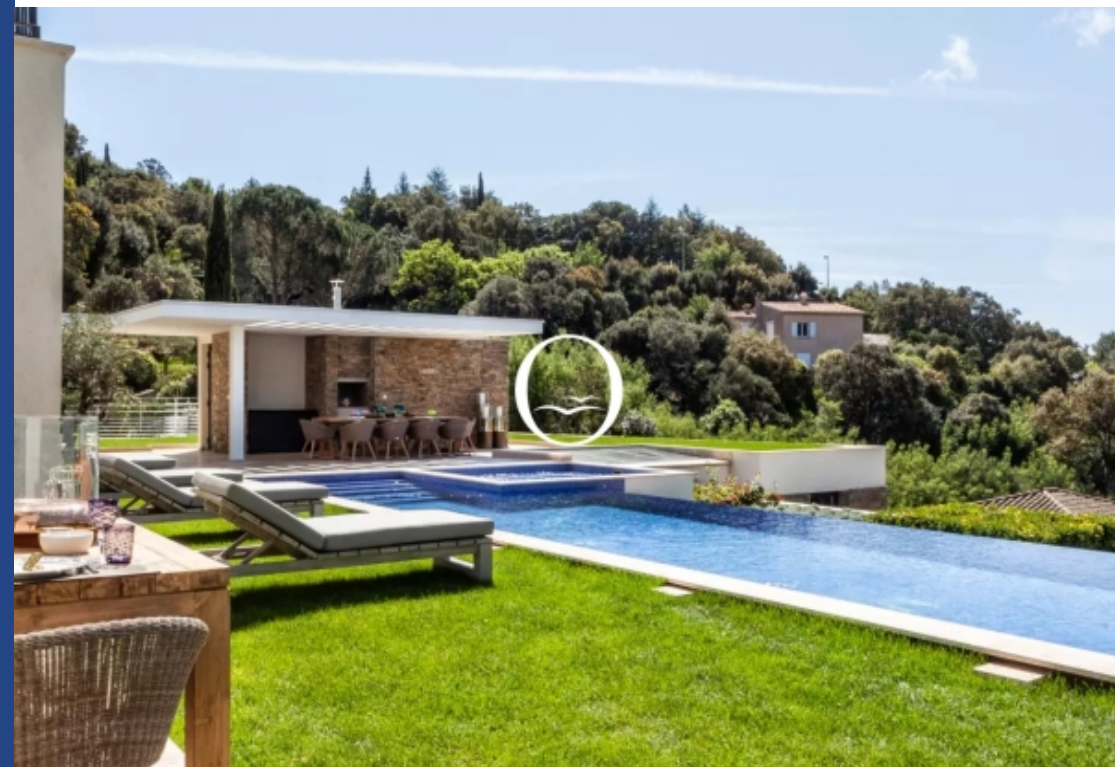

résidences immobilier

La Villa Clea se distingue par son architecture moderne et ses lignes graphiques, formant un L autour de sa pièce maîtresse :une somptueuse piscine en mosaïque. La surface habitable de la villa est de 500 m² et elle s'étend sur un magnifique terrain de 2000 m². Elle comprend 10 superbes chambres et 8 salles de bains. De vastes baies vitrées s'ouvrent sur un salon lumineux décoré dans un bleu cobalt sophistiqué. Inspirée par le style Art déco, la décoration intérieure combine des sols en marbre brillant et des meubles en laiton doré,velours noir et bleu nuit. La villa offre une belle vue sur ...

Villa Clea is distinguished by its modern architecture and graphic lines, forming an L around its centerpiece:A sumptuous mosaic pool.The living area of the villa is 500 m² and it extends over a magnificent plot of 2000 m². It has 10 superb bedrooms and 8 bathrooms. Large floor-to-ceiling windows open onto a bright living room decorated in a sophisticated cobalt blue.Inspired by the Art Deco style, the interior decoration combines shiny marble floors and gilded brass furniture,Black and midnight blue velvet.The villa offers a beautiful view of the sea, a carefully maintained garden, a very ...

L'OFFICE BY ANGEL PROPERTIES

1 Place Hannibal Chateaufneuf - 83580 GASSIN

[Contacter l'agence](#)

[Voir tous les biens de cette agence](#)