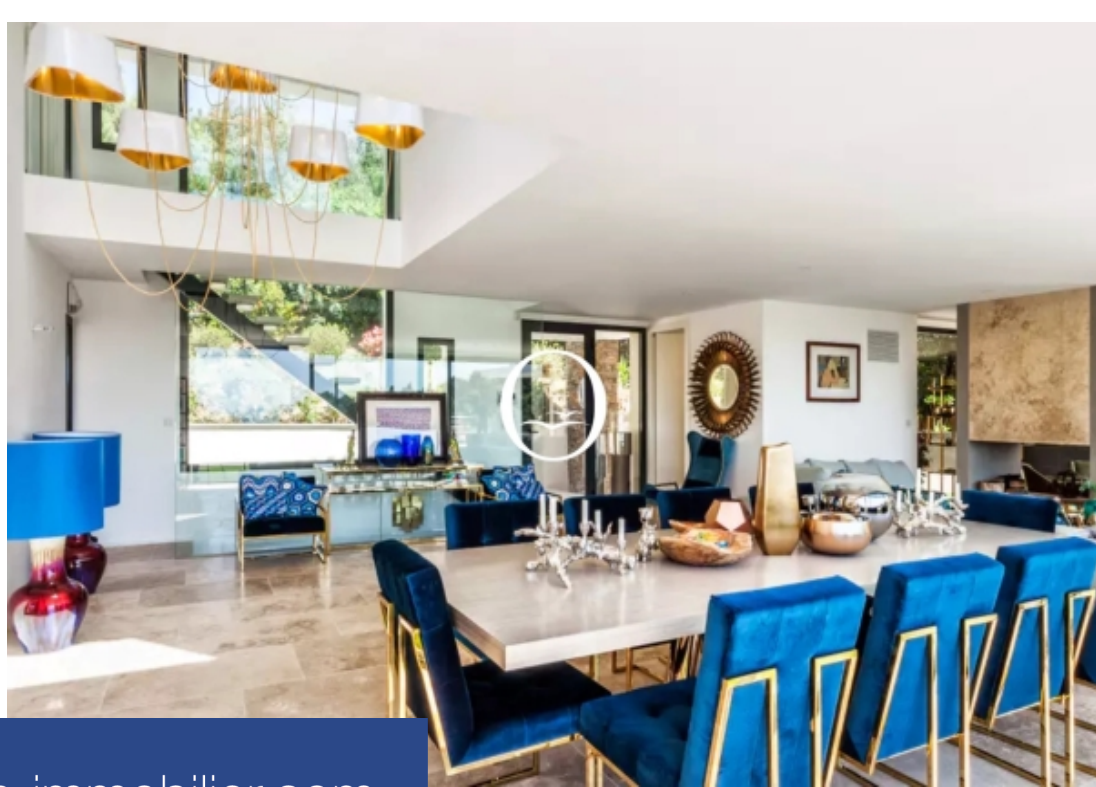

www.residences-immobilier.com