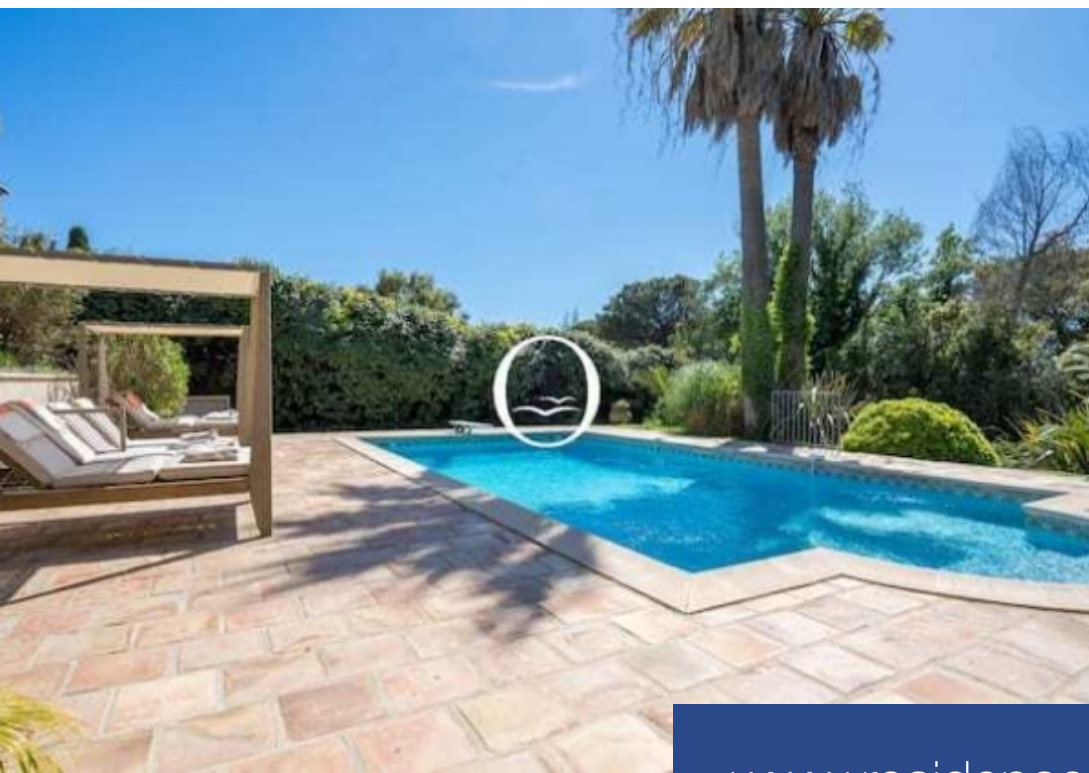

www.residences-immobilier.com