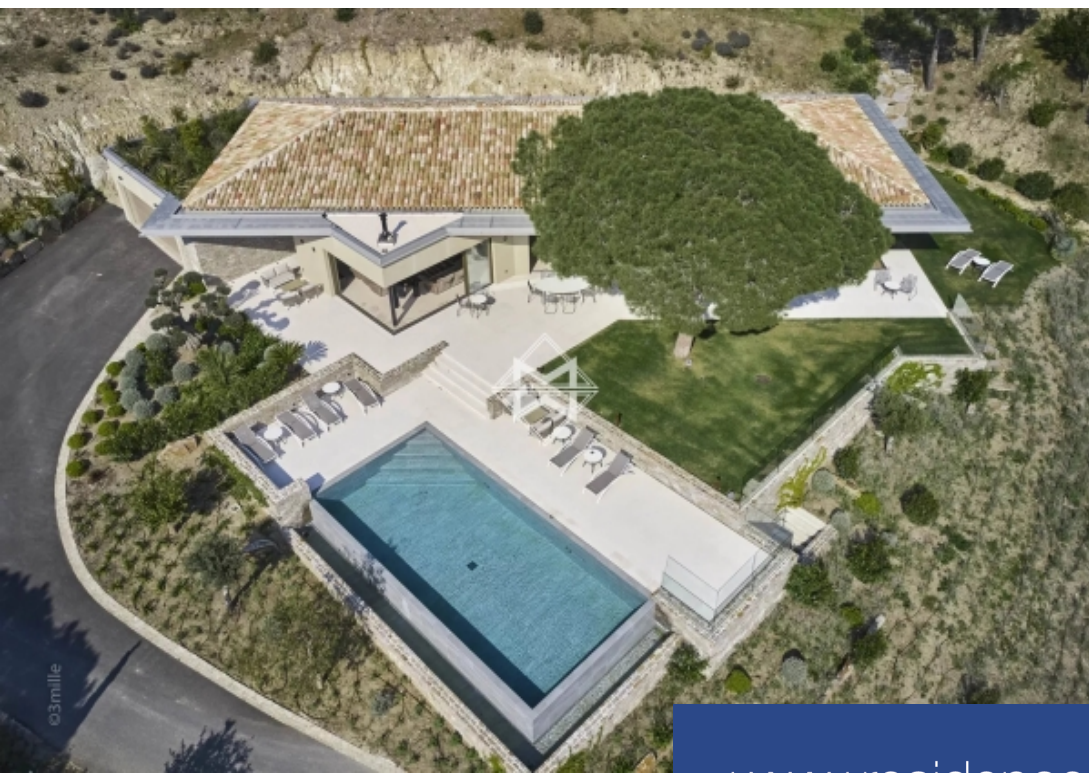

www.residences-immobilier.com