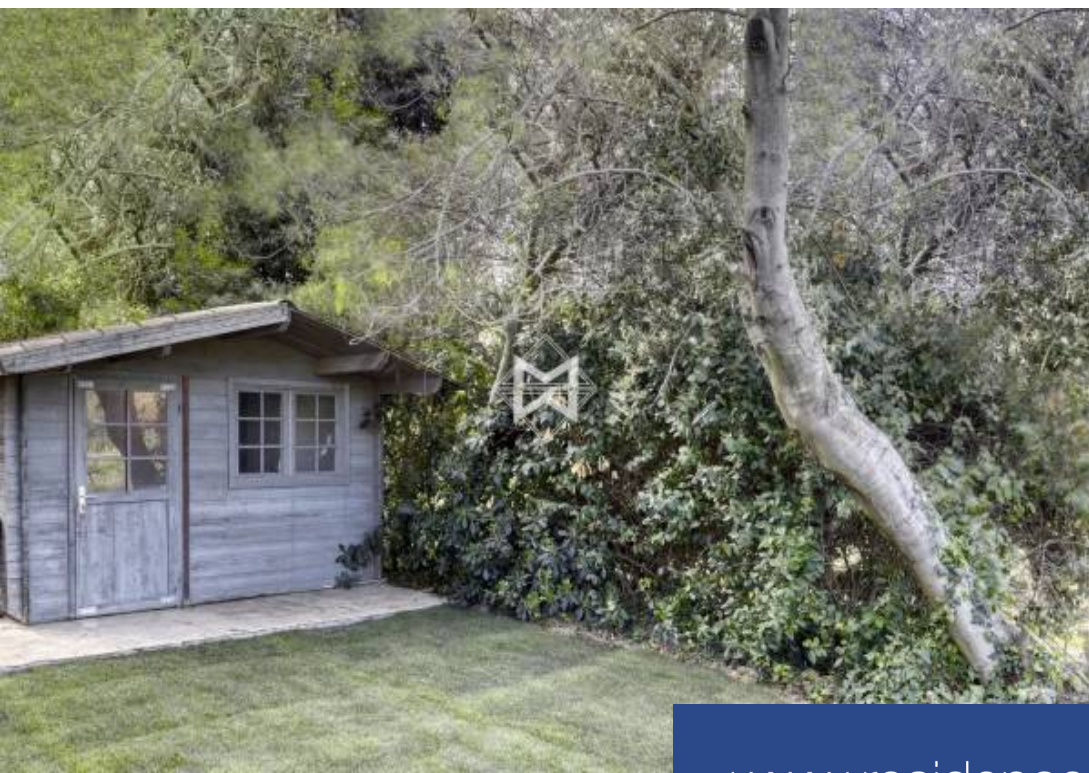

www.residences-immobilier.com