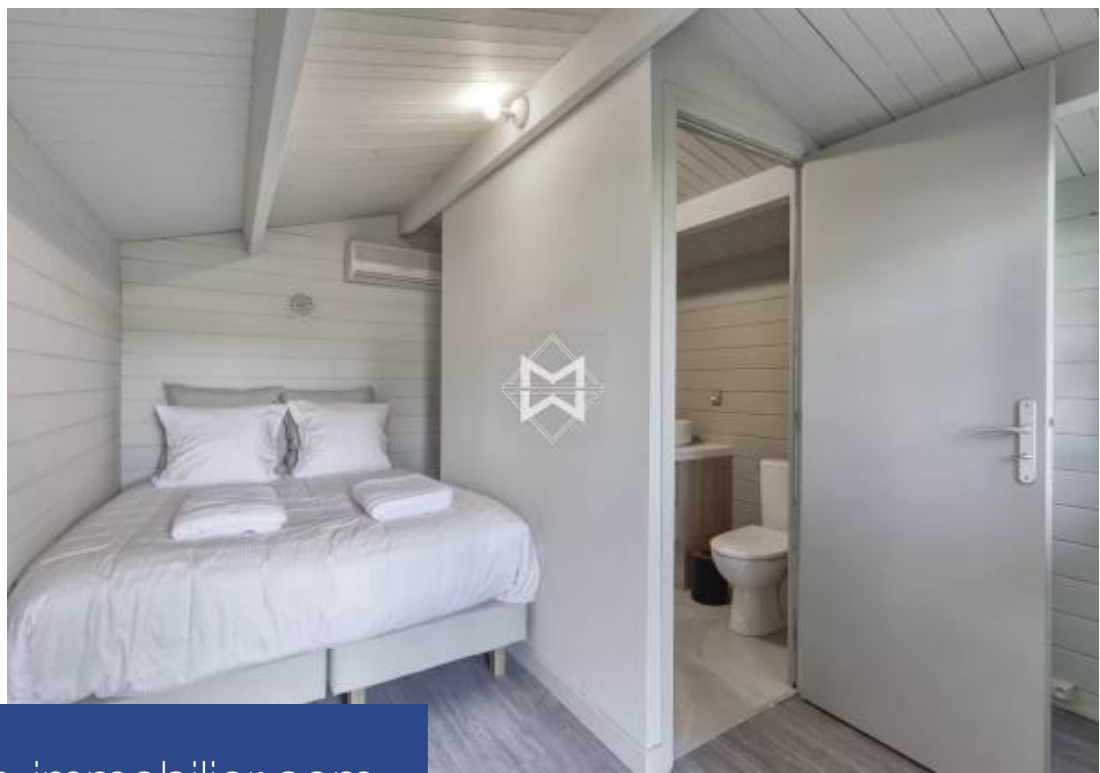

www.residences-immobilier.com