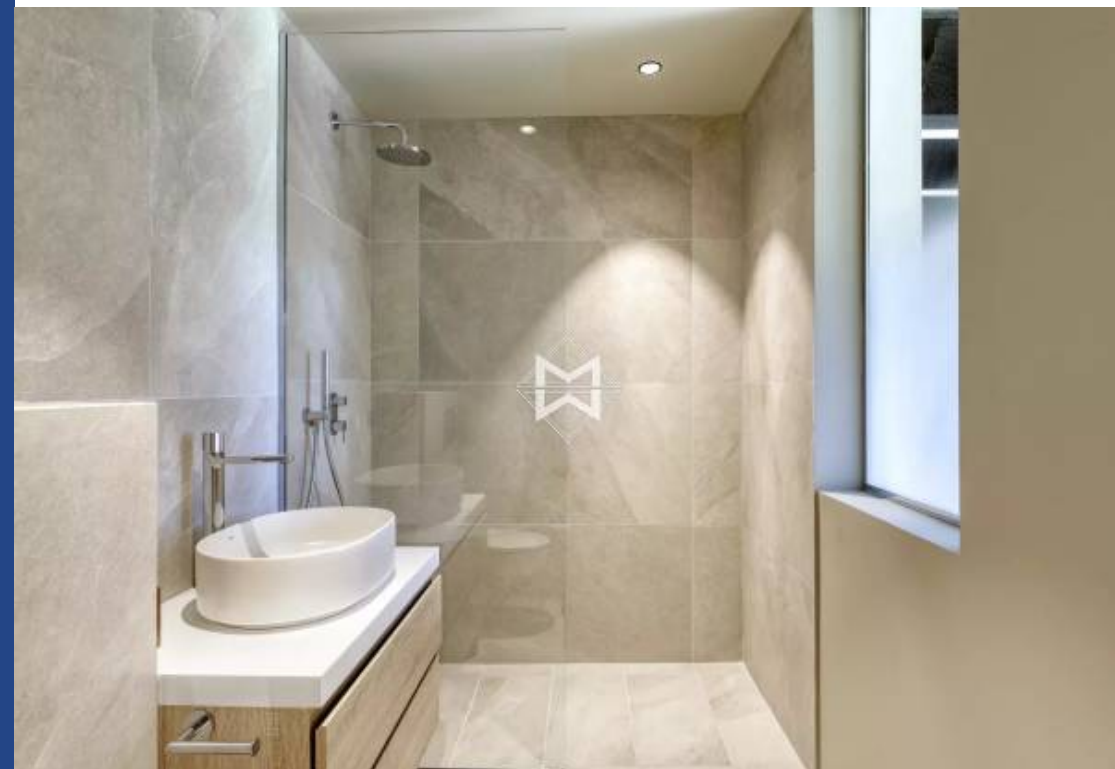

résidences immobilier

Parfaitement située à quelques minutes des célèbres plages de Pampelonne, une superbe villa de 150 m2 dans un écrin de nature exceptionnel d'environ 7500 m2. Cette villa se compose d'un vaste séjour, ainsi qu'une grande cuisine ouverte et totalement équipée. Elle dispose également de 4 chambres en suites. Vous disposerez également d'un jardin exotique menant à la piscine chauffée de 12x5 mètres par une allée. Elle est entièrement encerclée de palmiers et d'une terrasse en bois avec bains de soleil. Tout ici inspire au calme et à la sérénité. Equipements : Climatisation intégrée dans toutes les ...

Perfectly located a few minutes from the famous beaches of Pampelonne, a superb villa of 150 m2 in an exceptional natural setting of around 7,500 m2. This villa consists of a large living room, as well as a large open and fully equipped kitchen. It also has 4 en-suite bedrooms. You will also have an exotic garden leading to the heated swimming pool of 12x5 meters by a path. It is completely surrounded by palm trees and a wooden terrace with sun loungers. Everything here inspires calm and serenity. Equipment: Integrated air conditioning in all rooms, wifi throughout the villa, TV in each bedroom, ...

MAGREY & SONS SAINT-TROPEZ

56 Boulevard Louis Blanc - 83990 ST-TROPEZ

[Contactez l'agence](#)

[Voir tous les biens de cette agence](#)