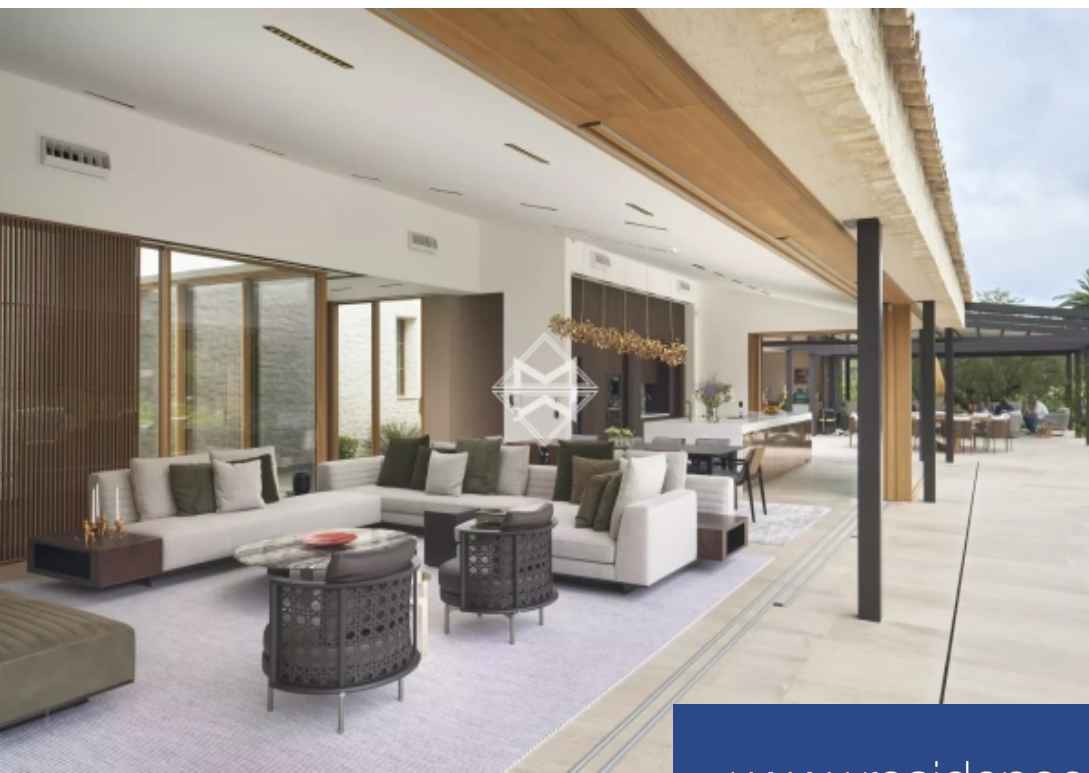

www.residences-immobilier.com