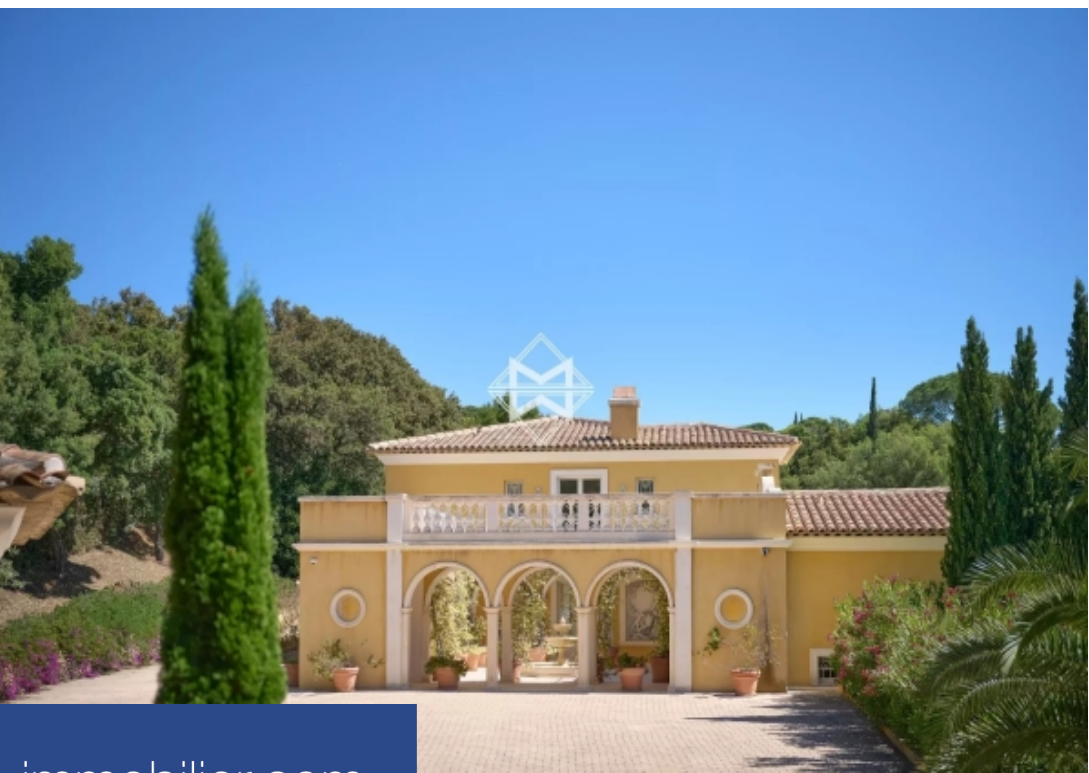

www.residences-immobilier.com