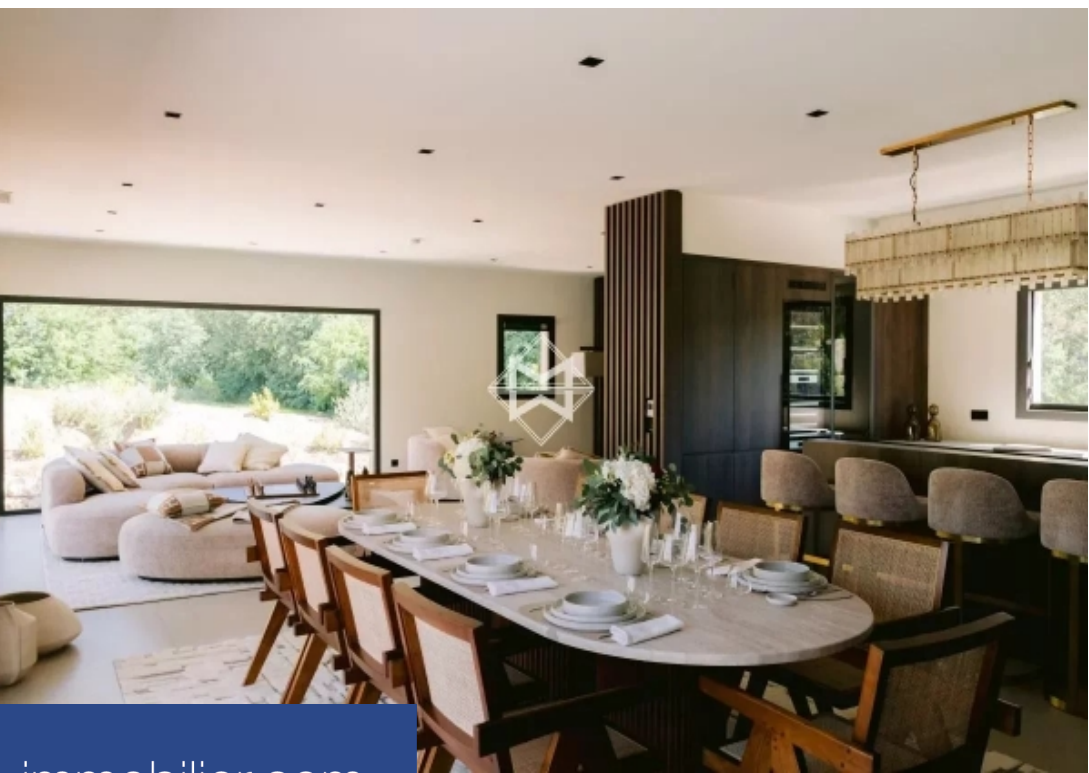

www.residences-immobilier.com