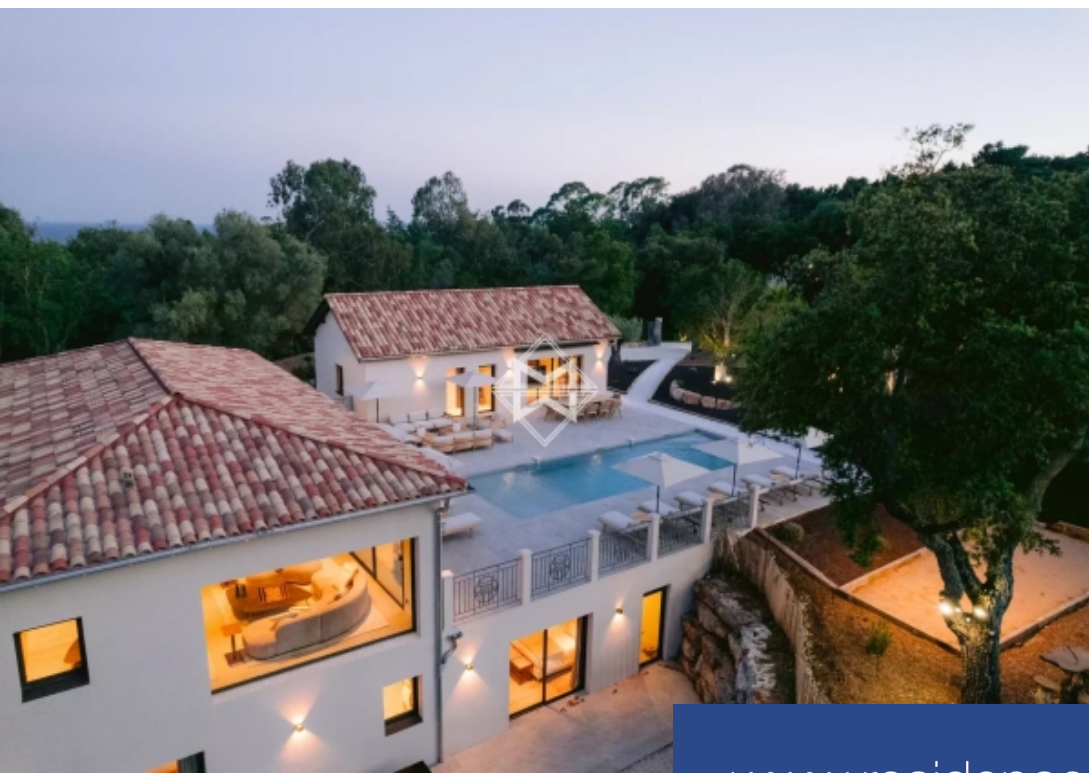

www.residences-immobilier.com