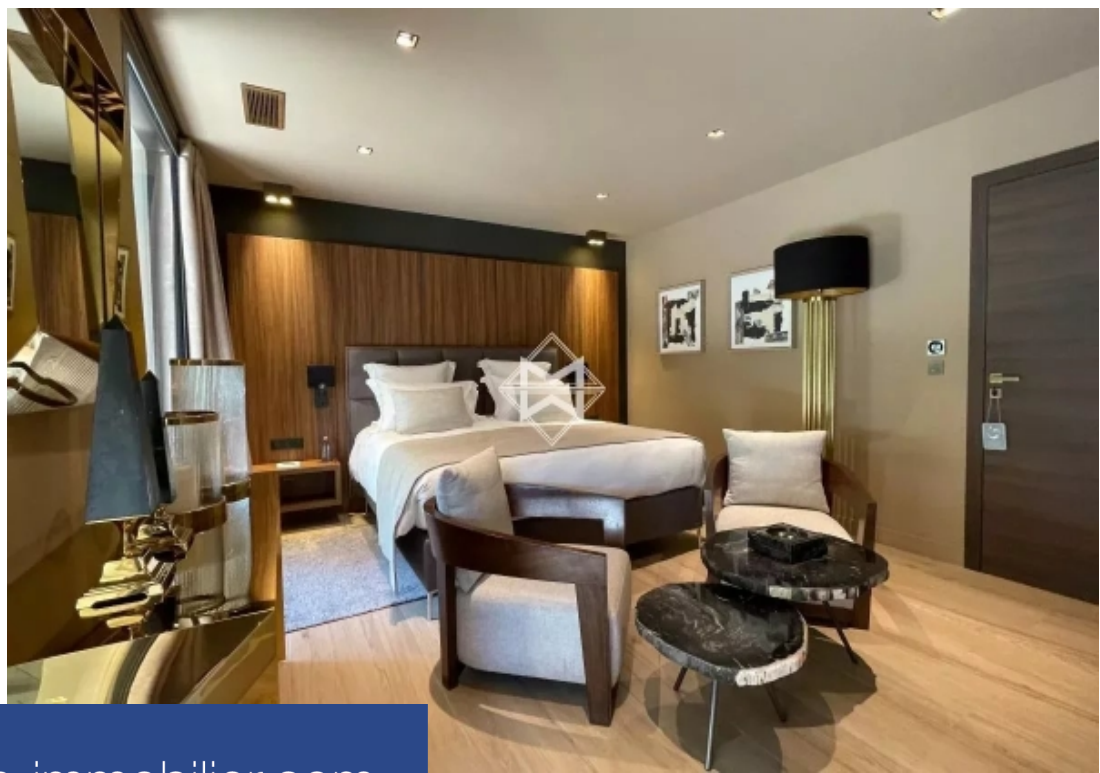

www.residences-immobilier.com