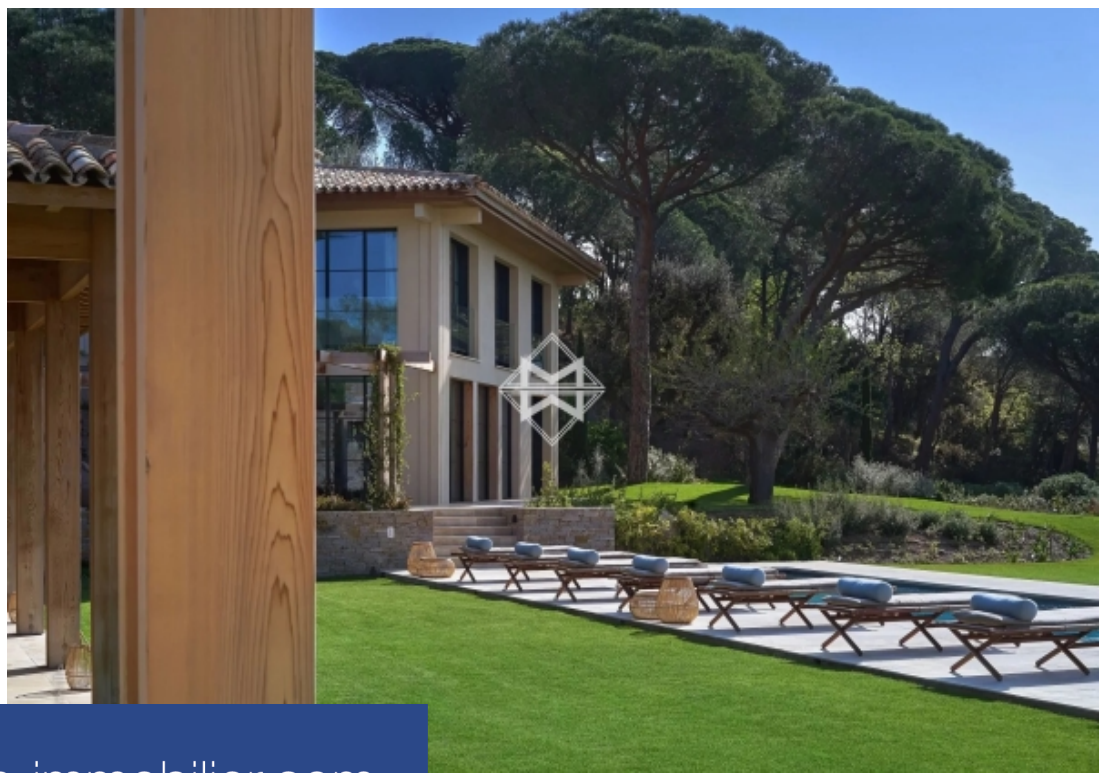

www.residences-immobilier.com