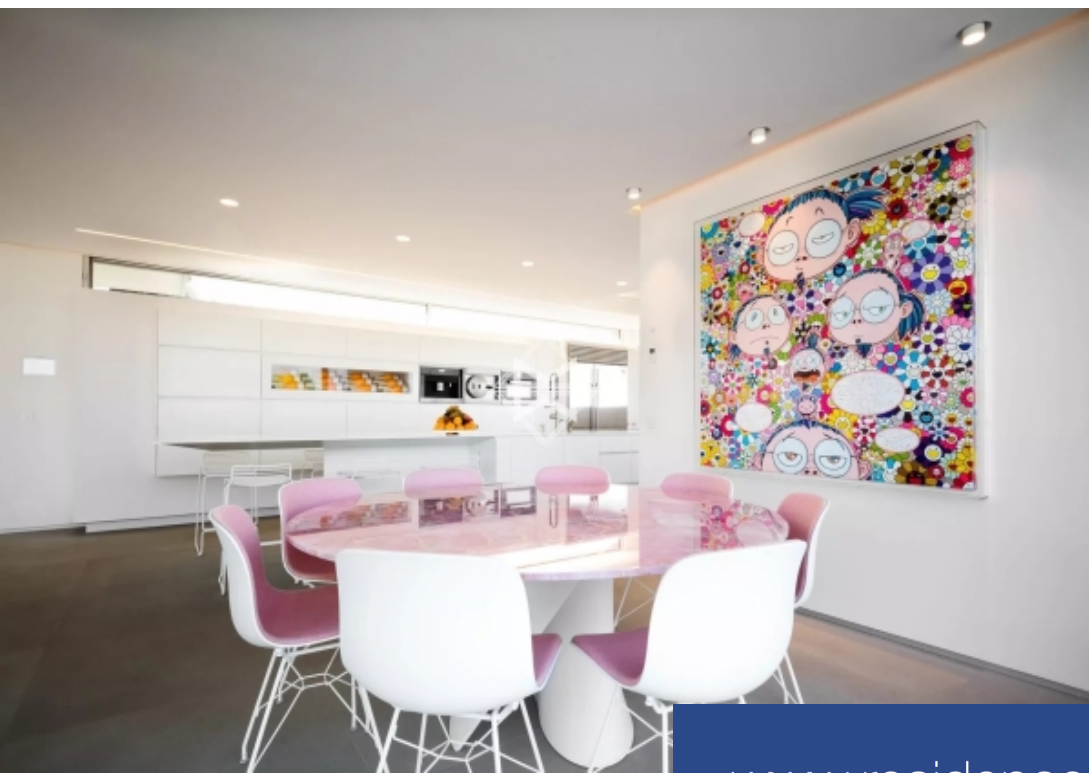

www.residences-immobilier.com