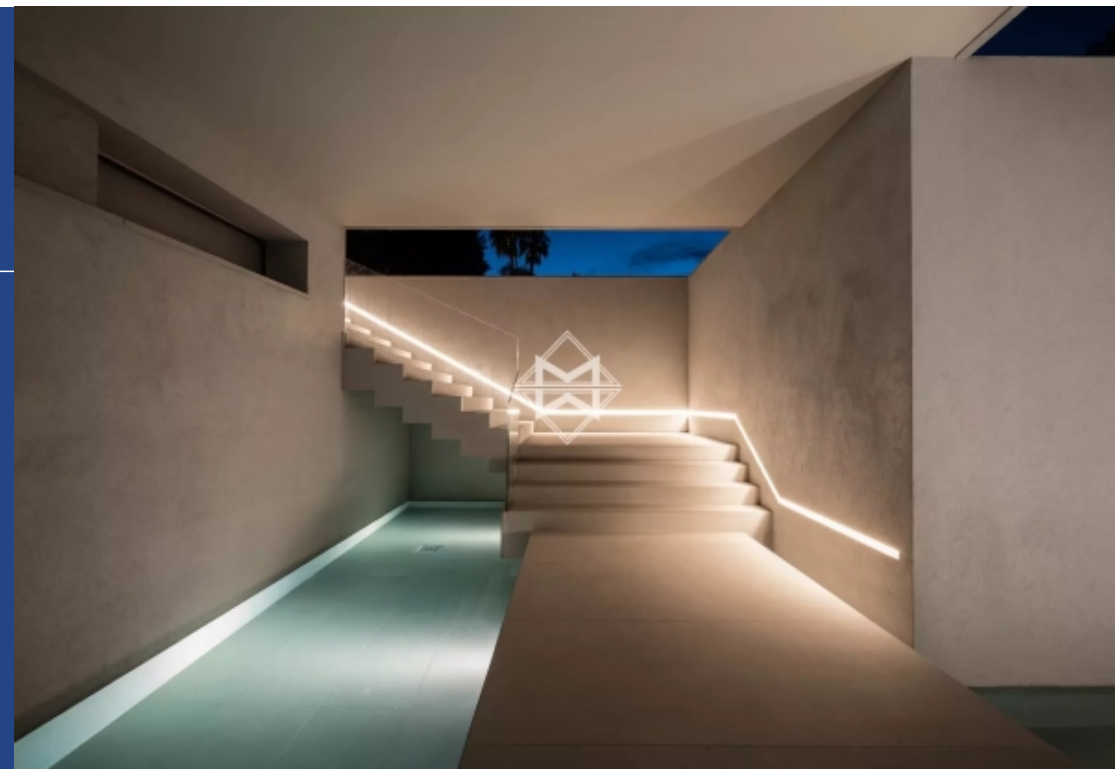

résidences immobilier

Surplombant la baie de Pampelonne, exceptionnelle propriété d'environ 400 m2 sise sur un magnifique parc paysagé de 1 Ha d'essences méditerranéennes et d'oliviers centenaires et décoré d'oeuvres d'art uniques. Cette villa d'architecture contemporaine comprend 5 chambres avec chacune leur salle de douches ou baignoires, une dépendance de 2 chambres avec chacune leur salle de douches, 3 chambres de staff avec salle de douches. Piscine miroir de 18x 7. Prestations très haut de gamme. Voiturette de golf pour se déplacer dans la propriété. Terrains de jeux pour les enfants. 2 cuisines d'été entièrement ...

Overlooking the bay of Pampelonne, exceptional property of about 400 m2 located on a beautiful landscaped park of 1 Ha of Mediterranean species and olive trees and decorated with unique works of art. This villa of contemporary architecture includes 5 bedrooms each with their shower room or baths, an outbuilding of 2 bedrooms each with their shower room, 3 staff rooms with shower room. Pool mirror 18x 7. Benefits very upscale. Golf cart to move around the property. Playgrounds for children. 2 fully equipped summer kitchens. Possibility of landing in helicopter.

MAGREY & SONS SAINT-TROPEZ

56 Boulevard Louis Blanc - 83990 ST-TROPEZ

Contactez l'agence

Voir tous les biens de cette agence