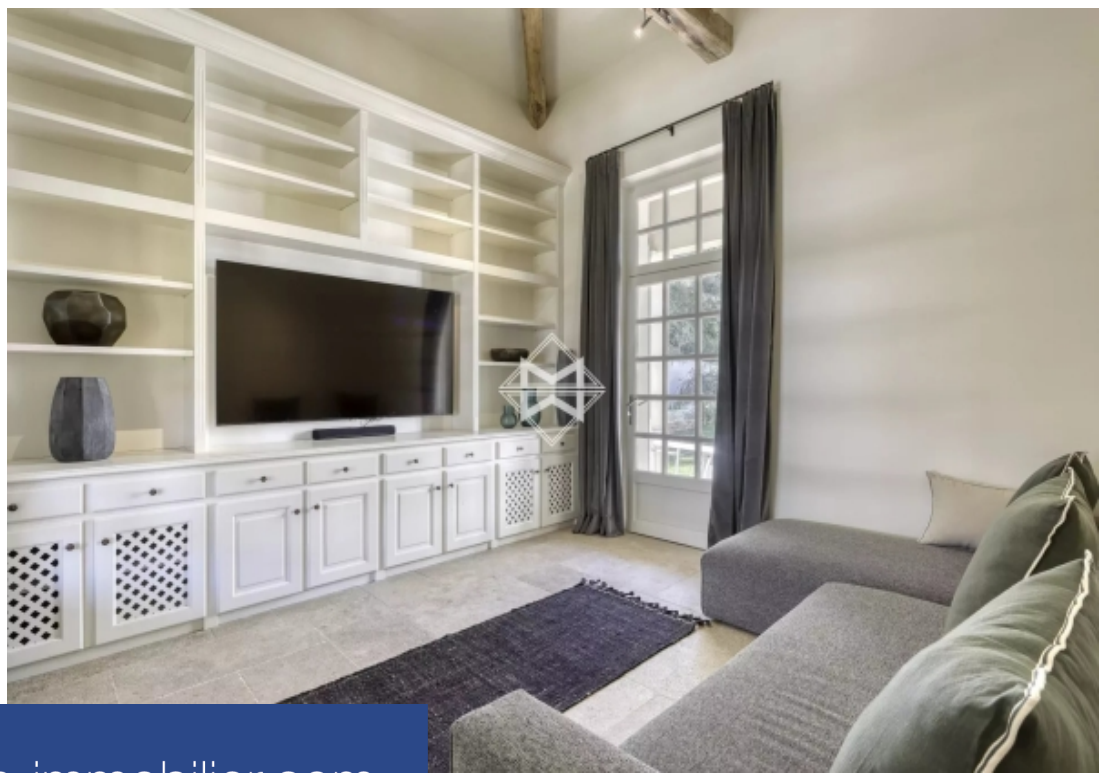

www.residences-immobilier.com