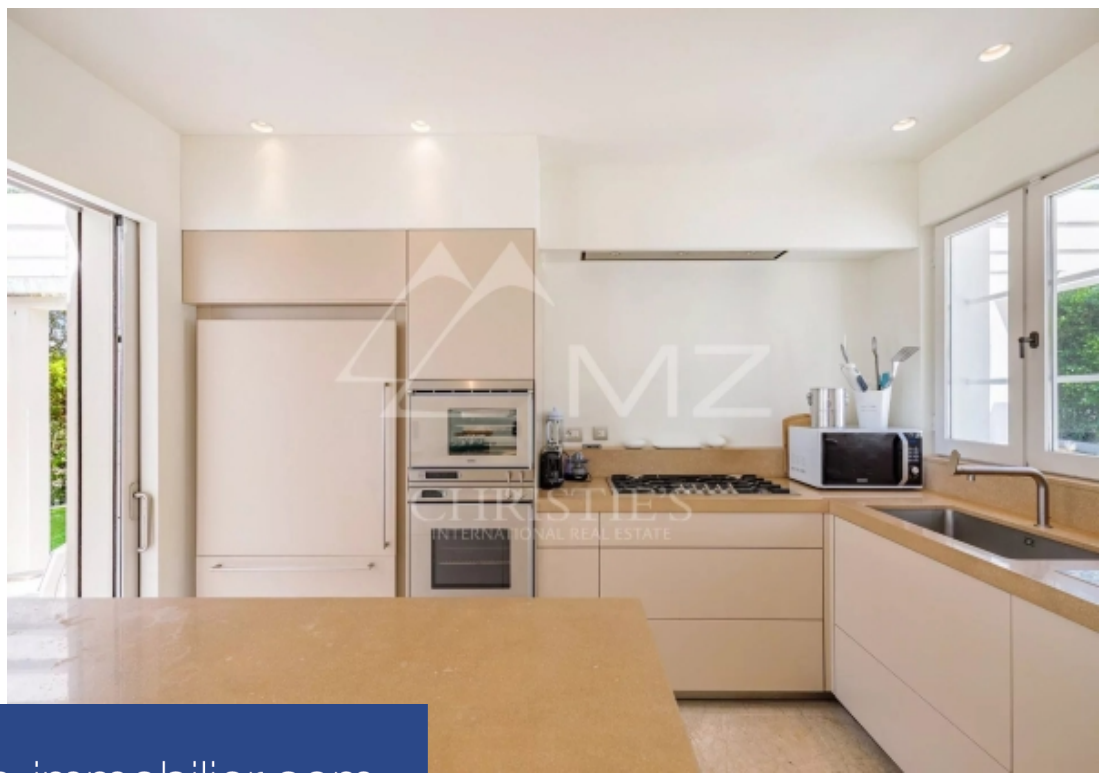

www.residences-immobilier.com