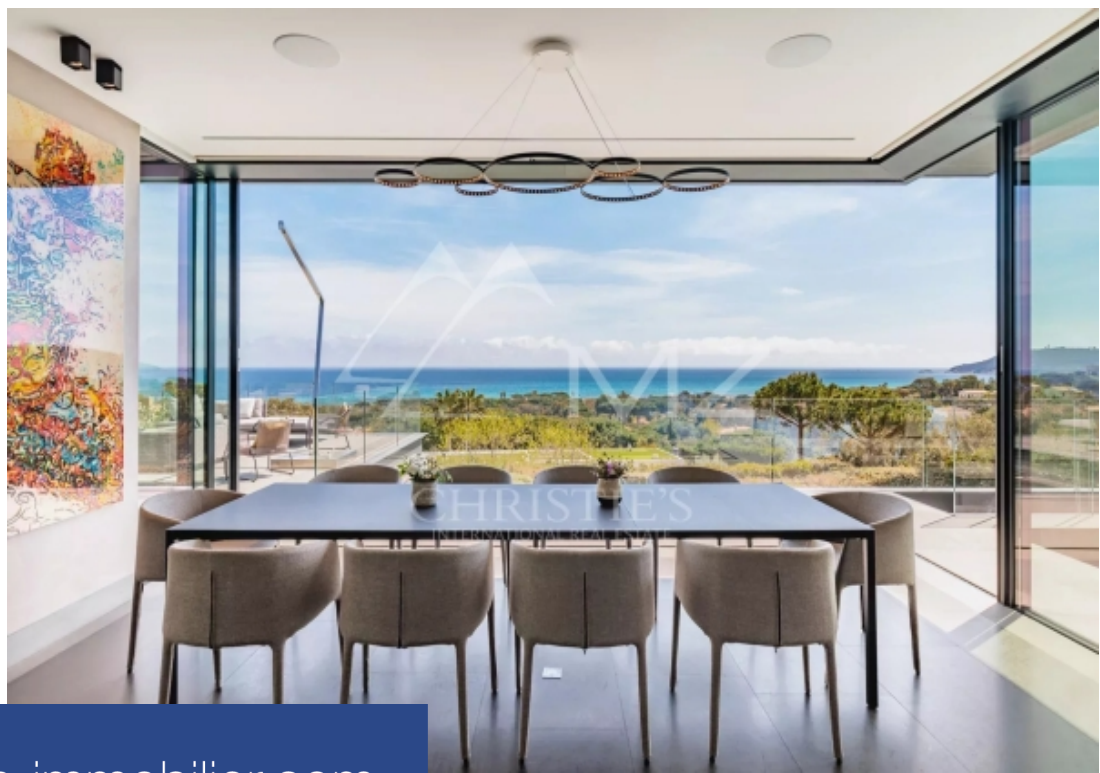

www.residences-immobilier.com