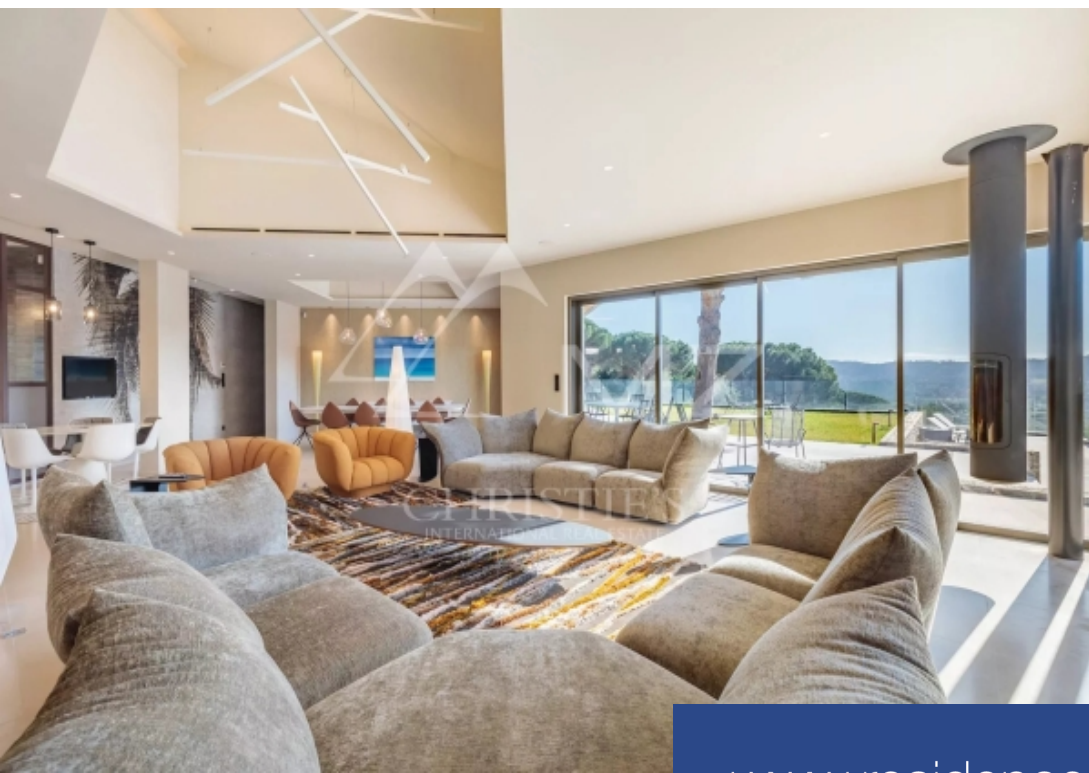

www.residences-immobilier.com