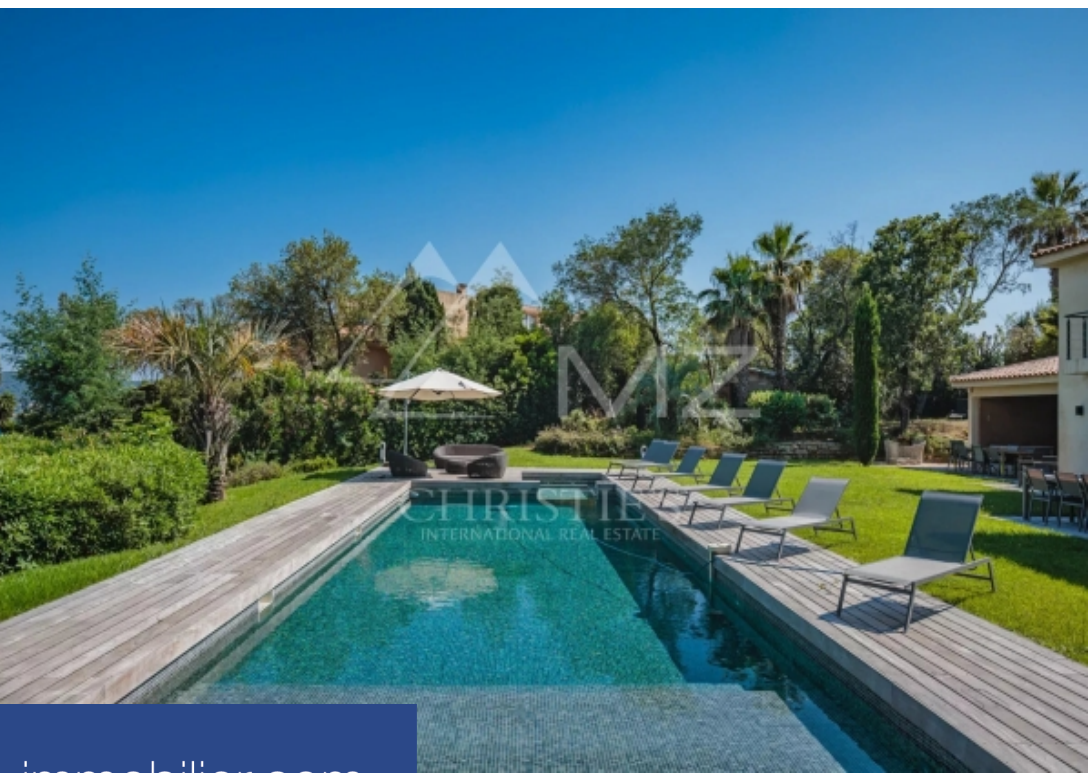

www.residences-immobilier.com