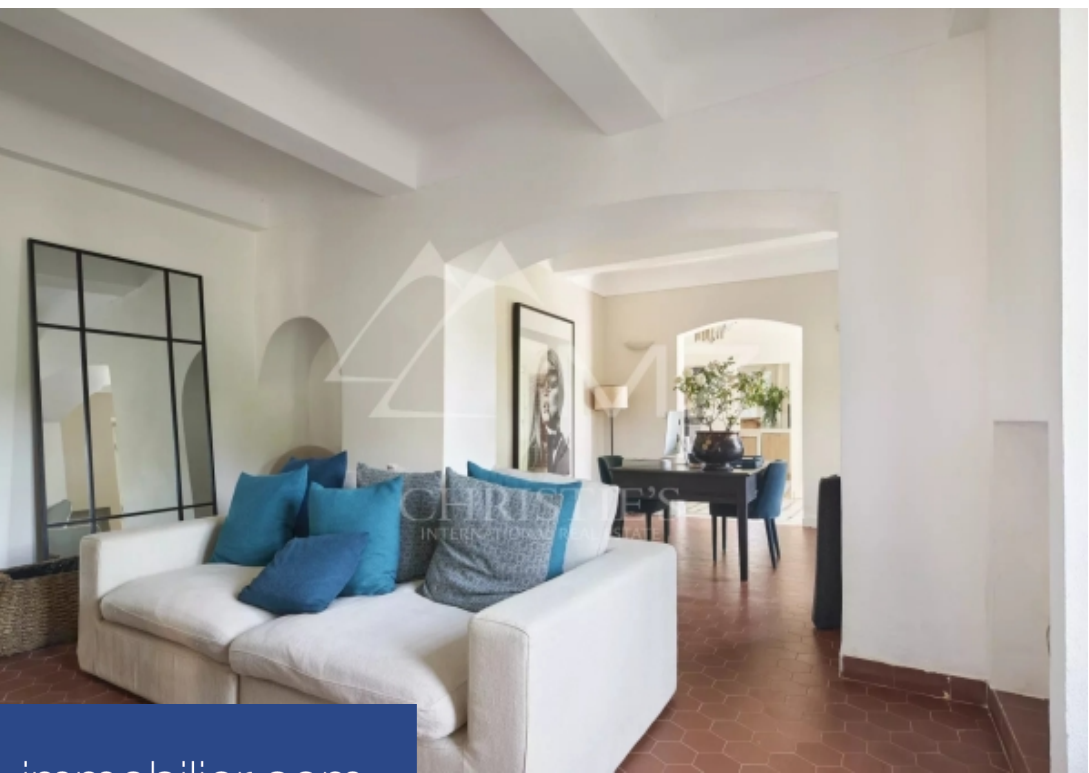

www.residences-immobilier.com