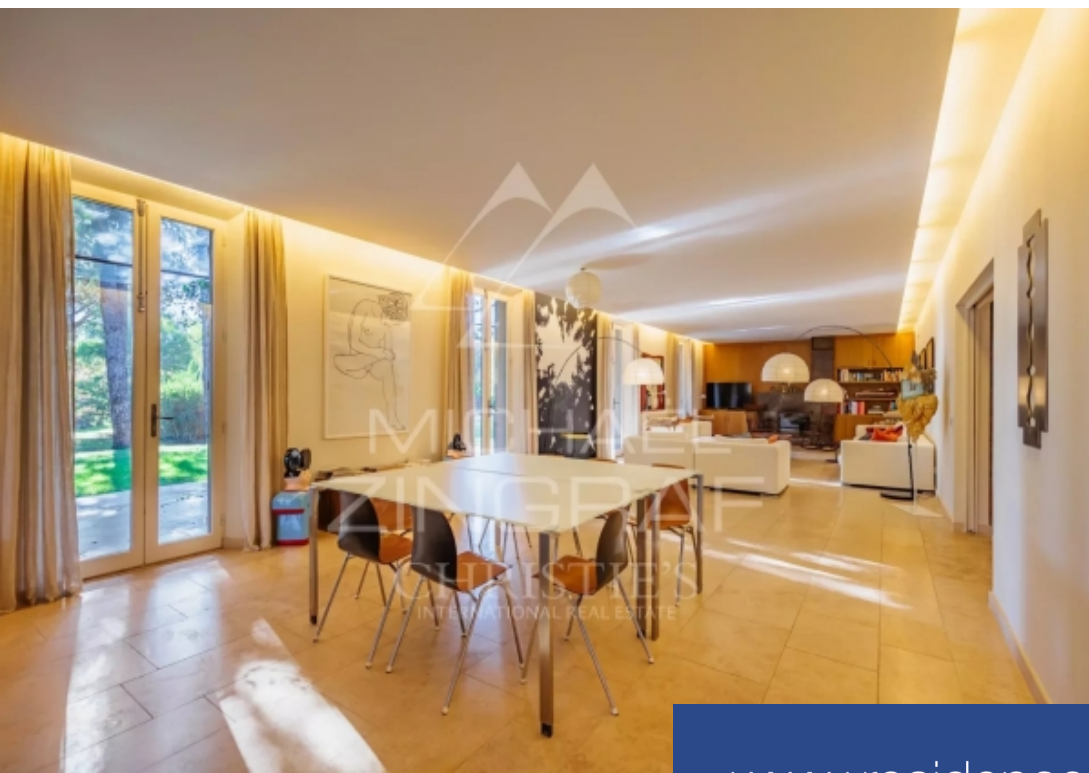

www.residences-immobilier.com