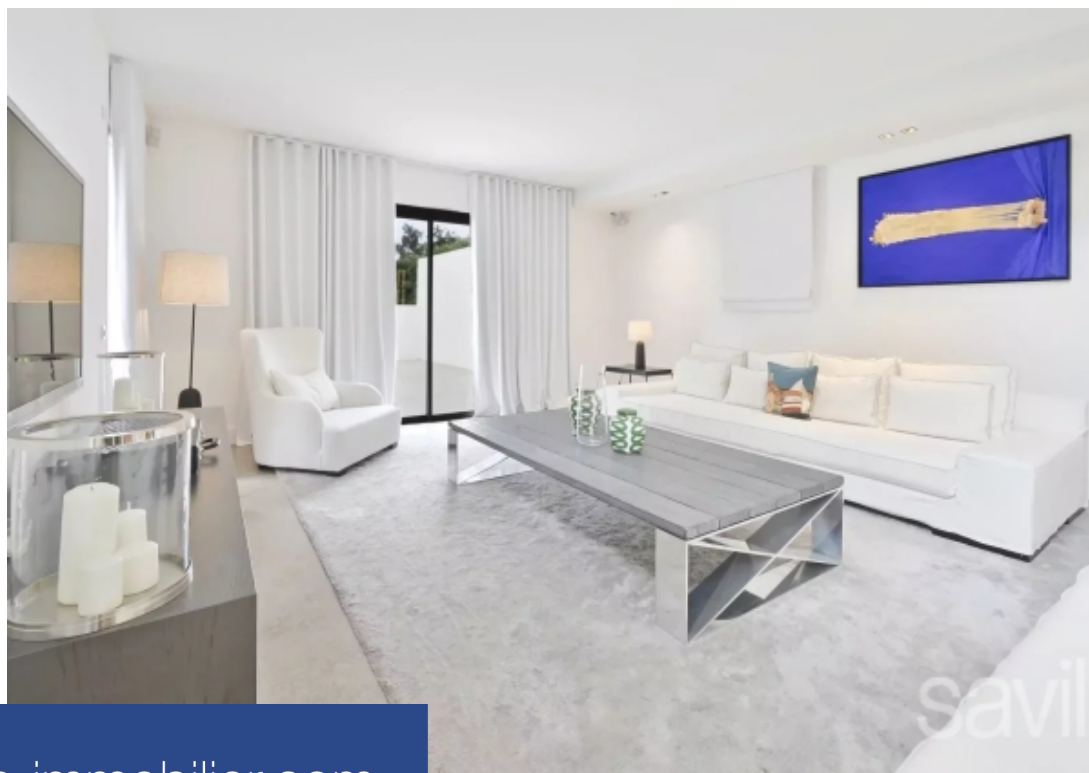

www.residences-immobilier.com