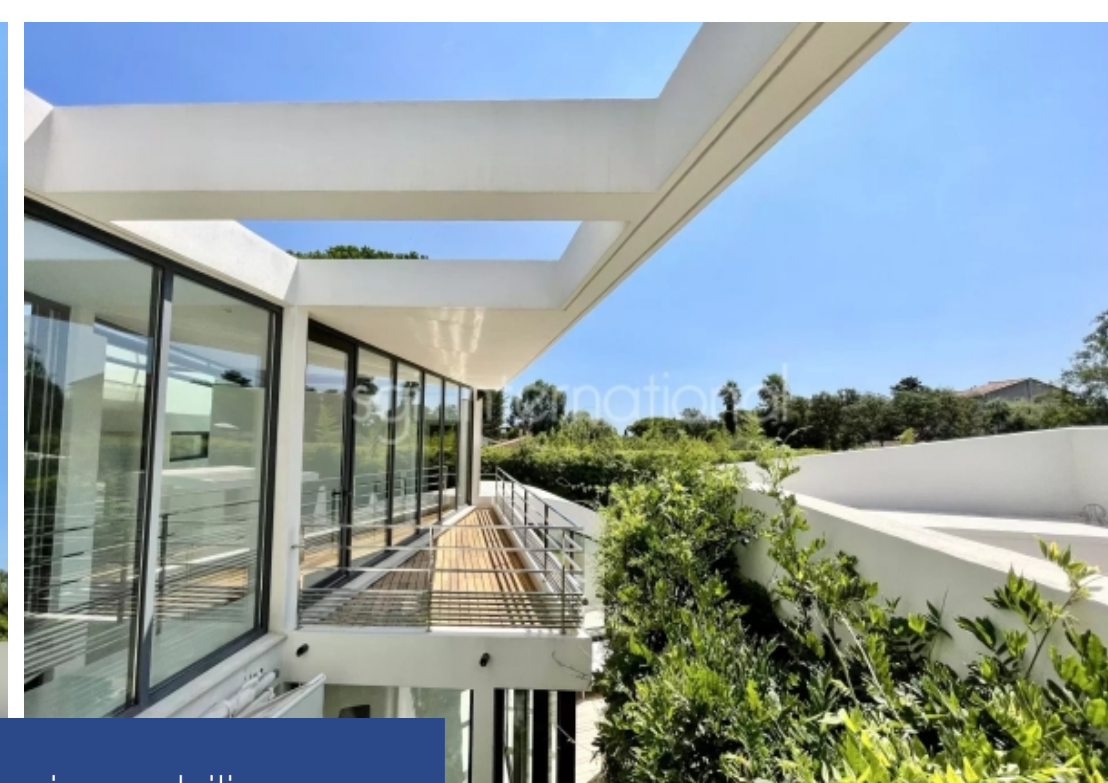

www.residences-immobilier.com