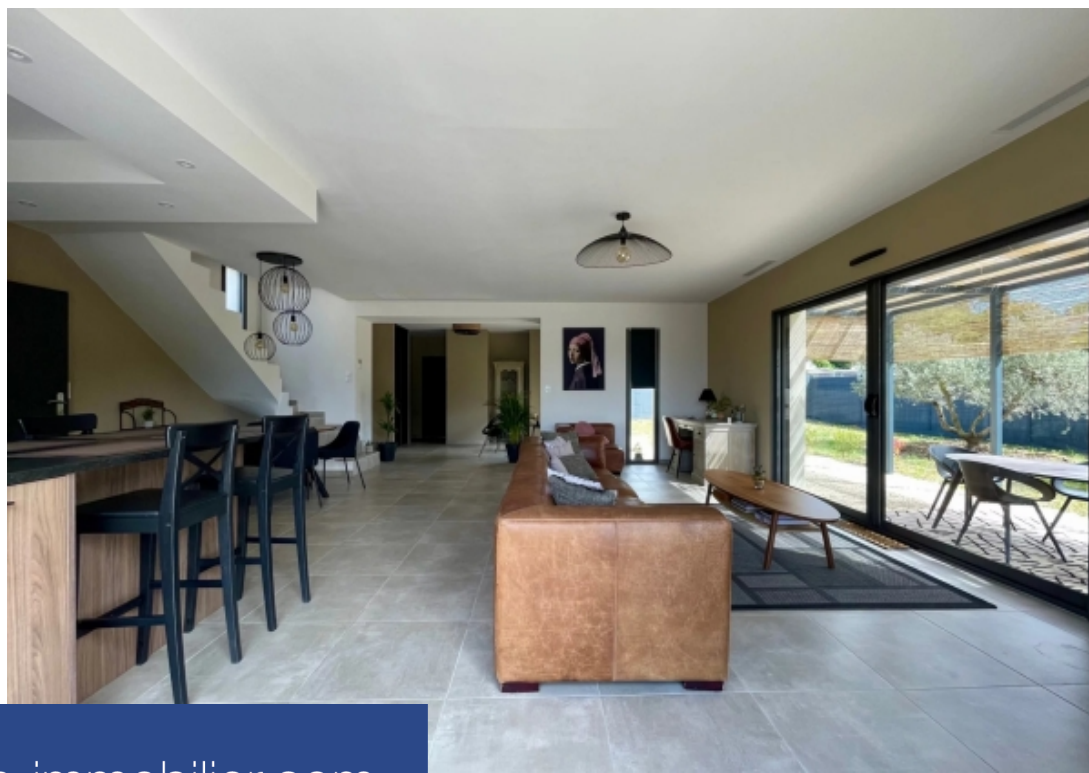

www.residences-immobilier.com