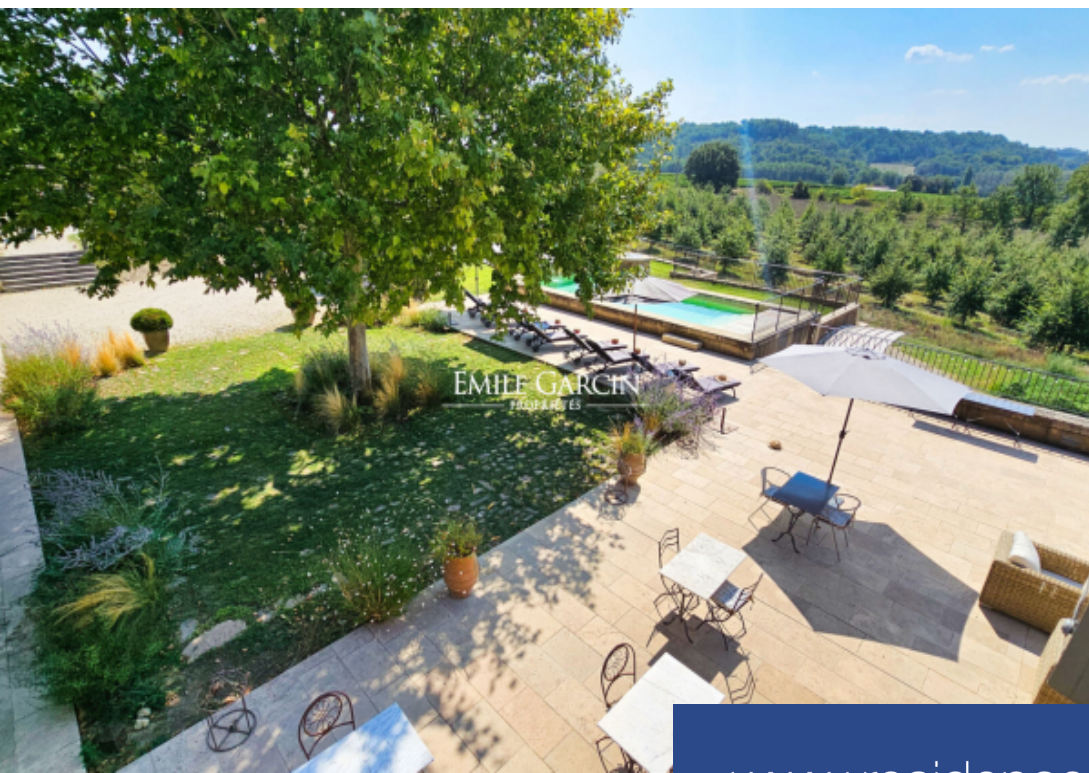

www.residences-immobilier.com