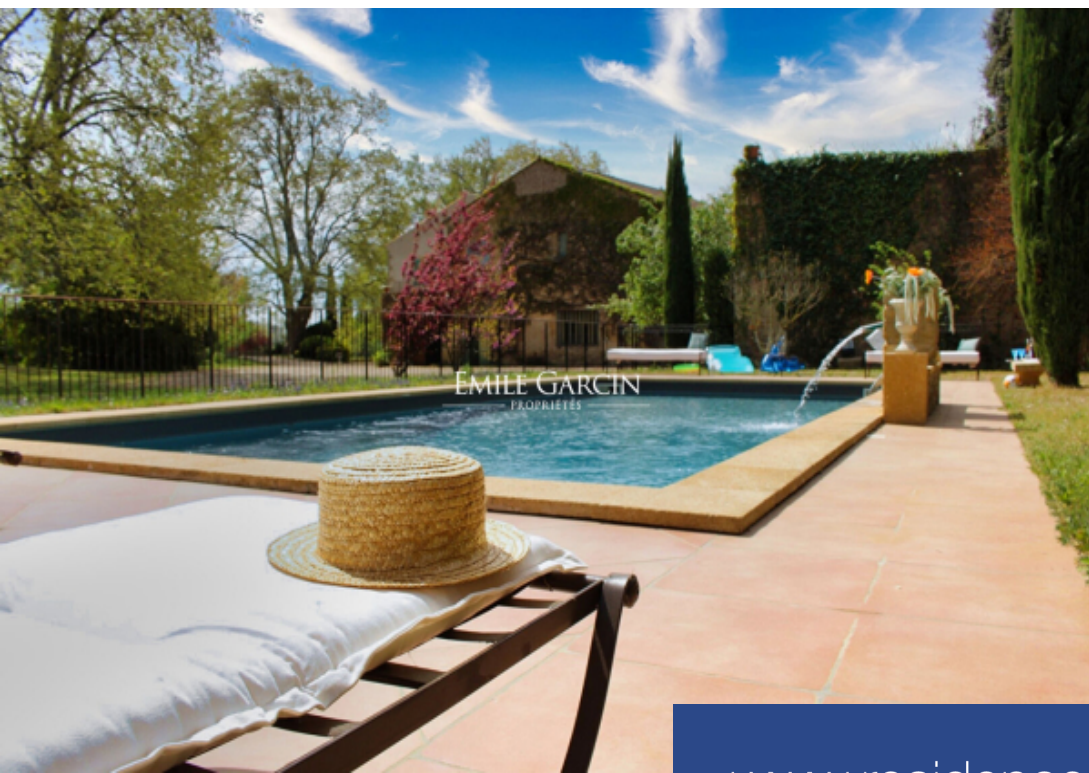

www.residences-immobilier.com