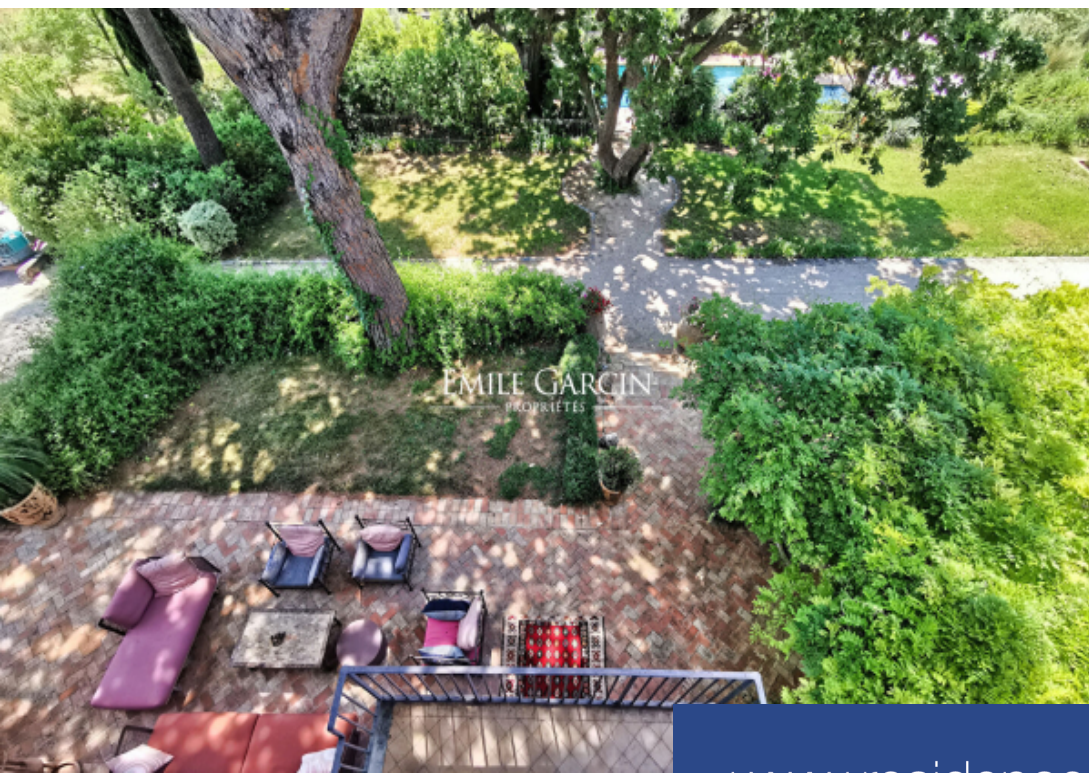

www.residences-immobilier.com