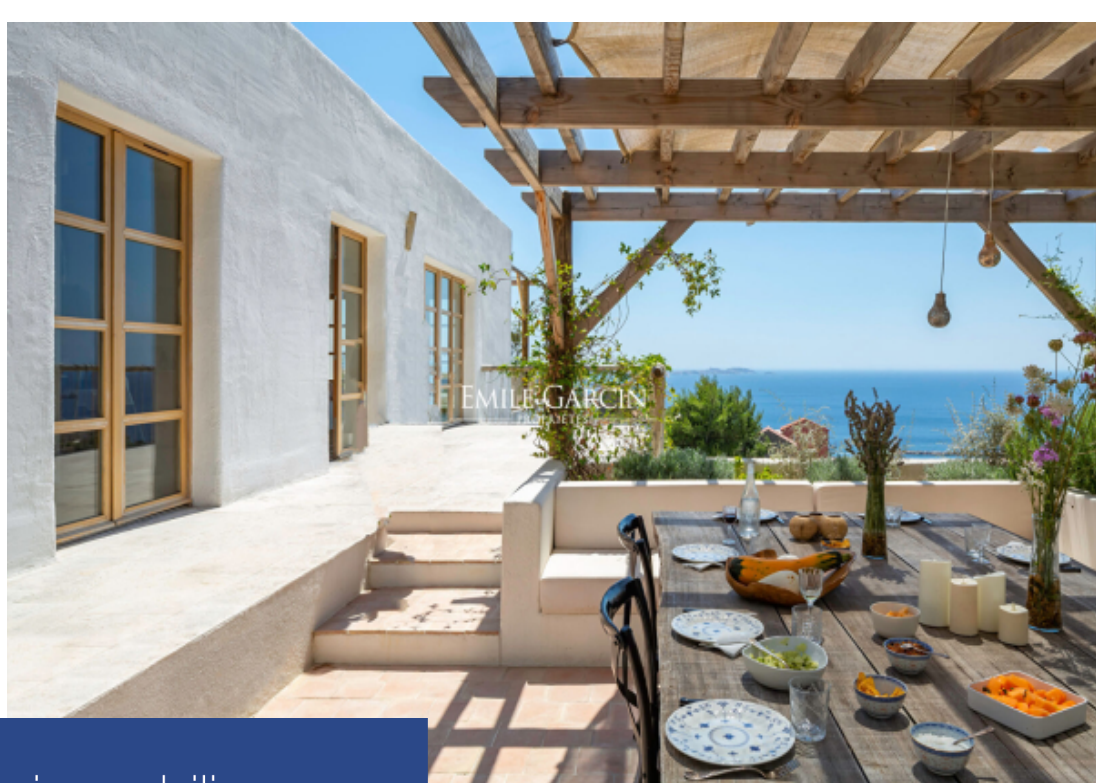

www.residences-immobilier.com