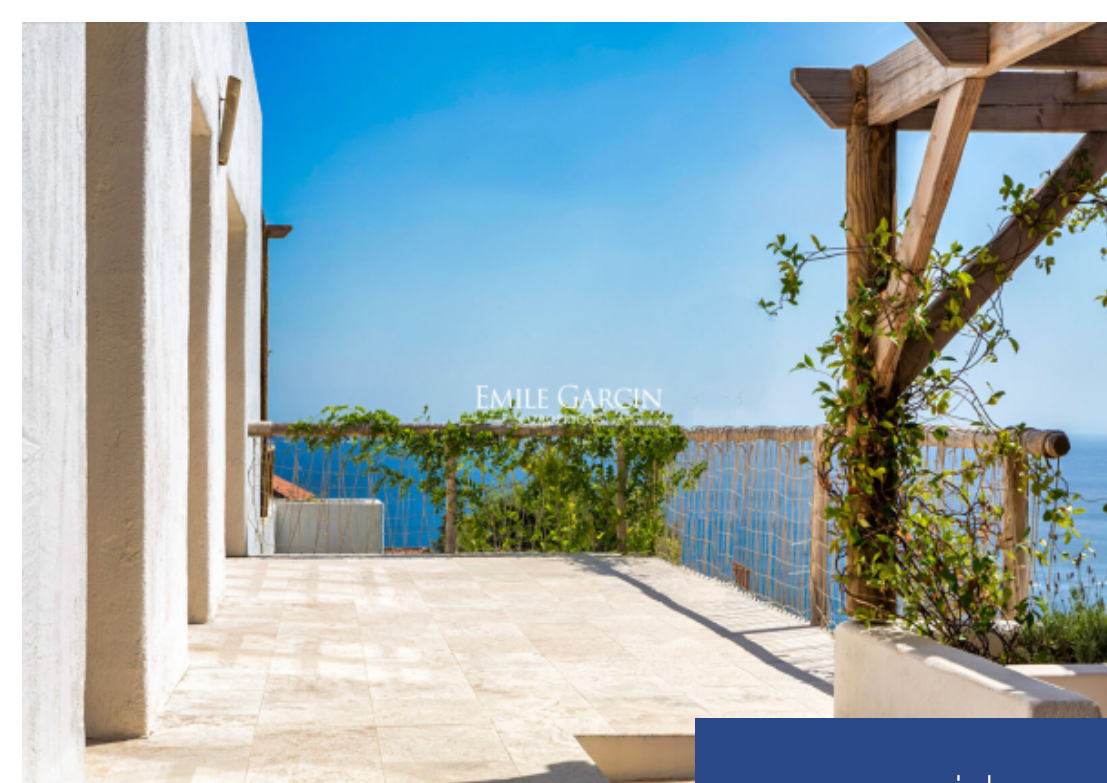

www.residences-immobilier.com