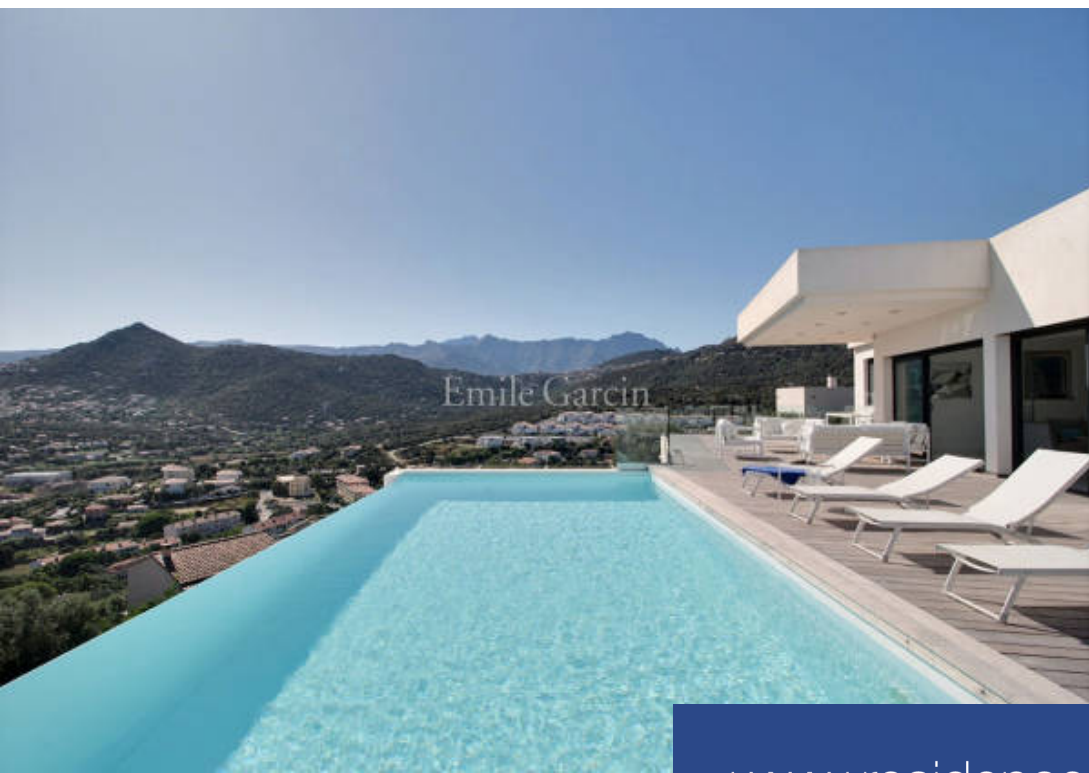

www.residences-immobilier.com