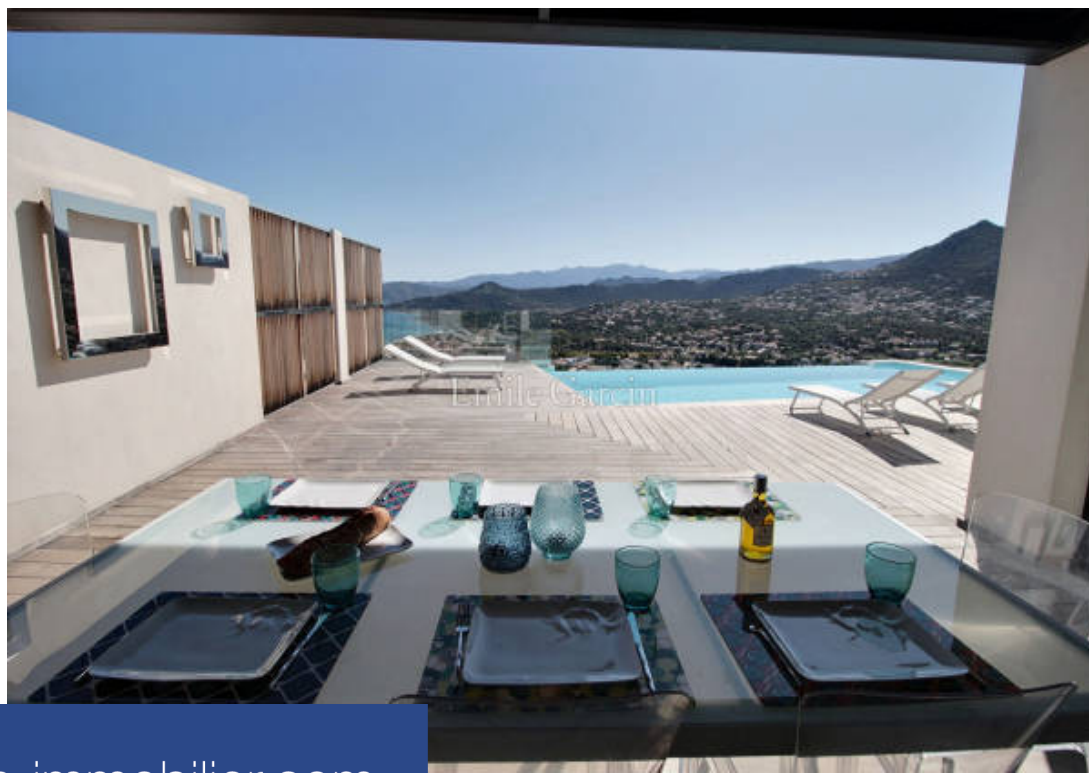

www.residences-immobilier.com