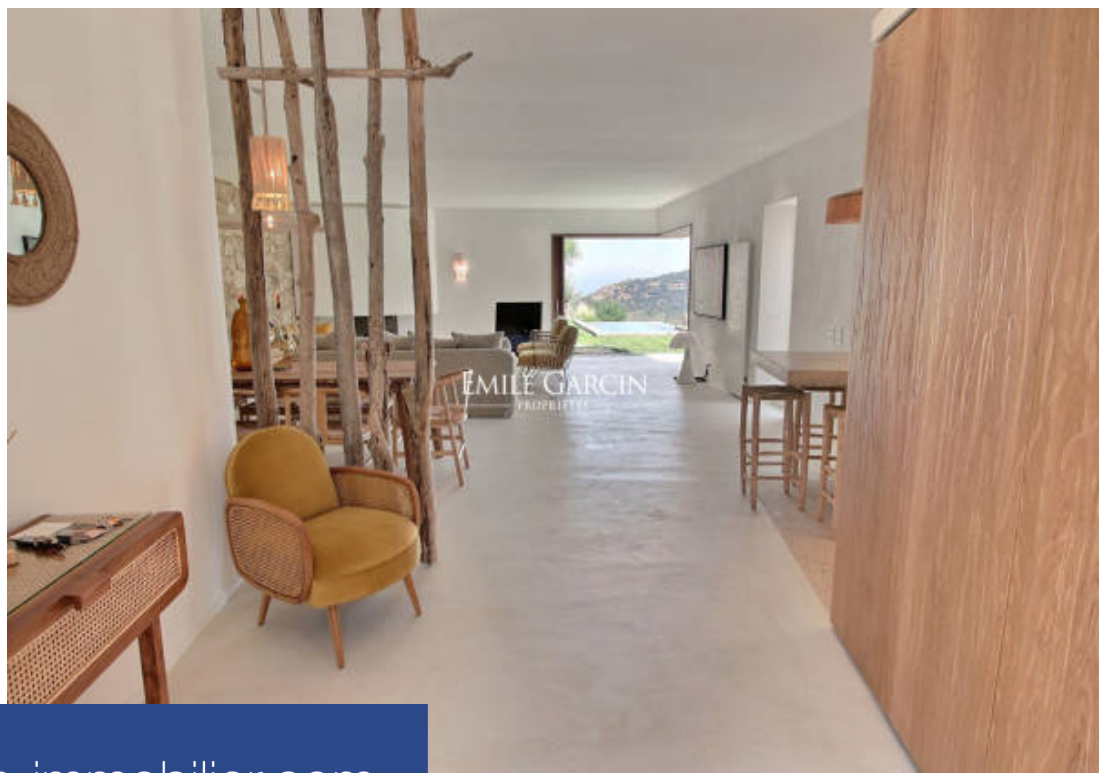

www.residences-immobilier.com