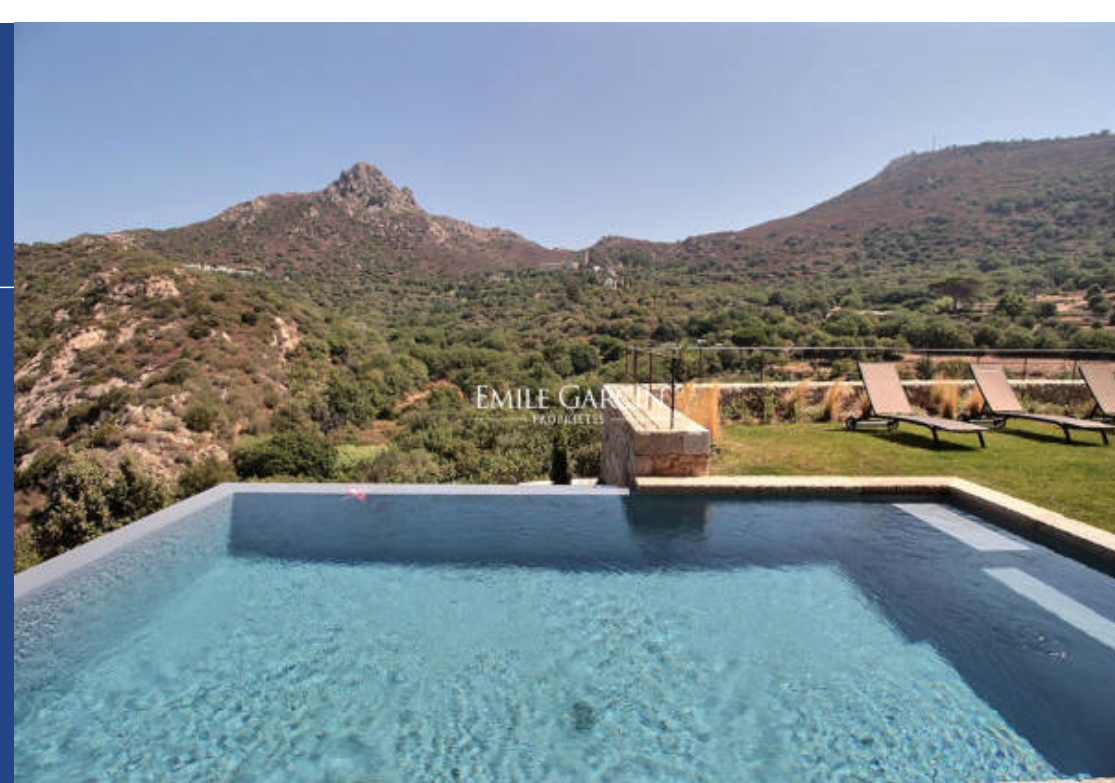

résidences immobilier

Superbe villa nichée entre ciel et mer au creux du charmant village de Pigna en Haute Corse. Bâtie à flanc de colline elle est joliment agrémentée de pierres et de bois dans un style élégant et épuré. Elle peut accueillir jusqu'à 10 personnes dans ses 5 chambres en suite climatisées. Piscine - Vue mer et vue montagne - Plages et commerces à moins de 15 min.

EMILE GARCIN PROVENCE ST-REMY / ST-TROPEZ

8 BOULEVARD MIRABEAU - 13210 ST-RÉMY-DE-PROVENCE

[Contacter l'agence](#)

[Voir tous les biens de cette agence](#)