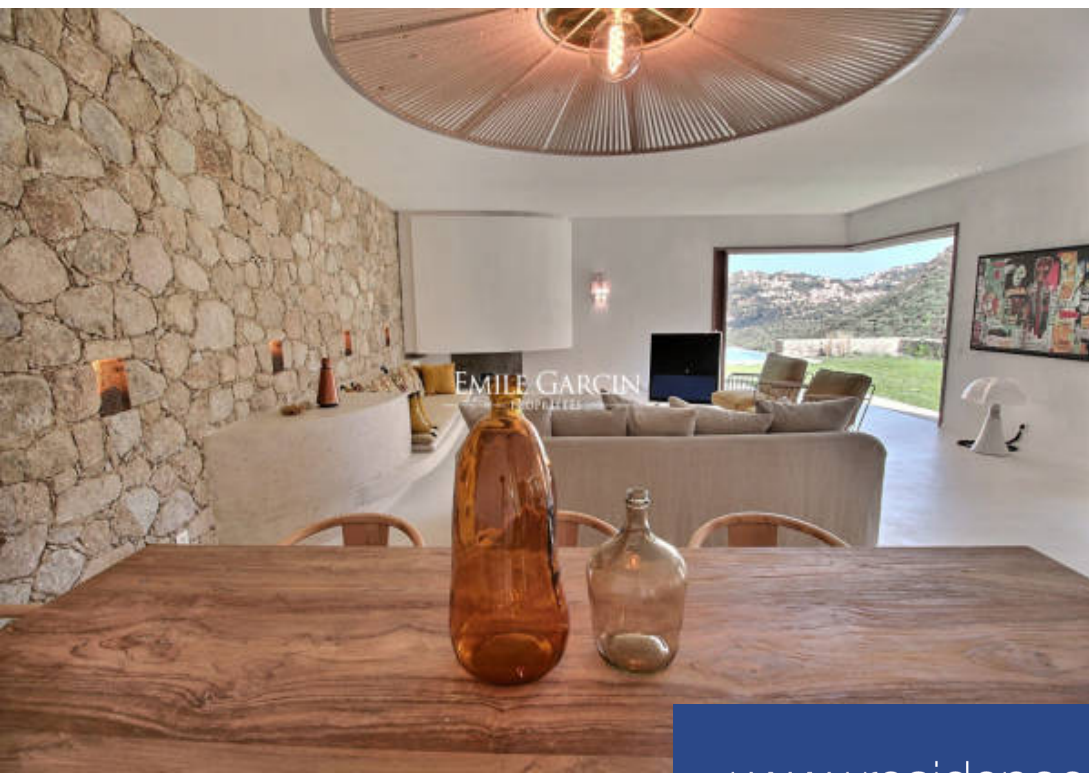

www.residences-immobilier.com