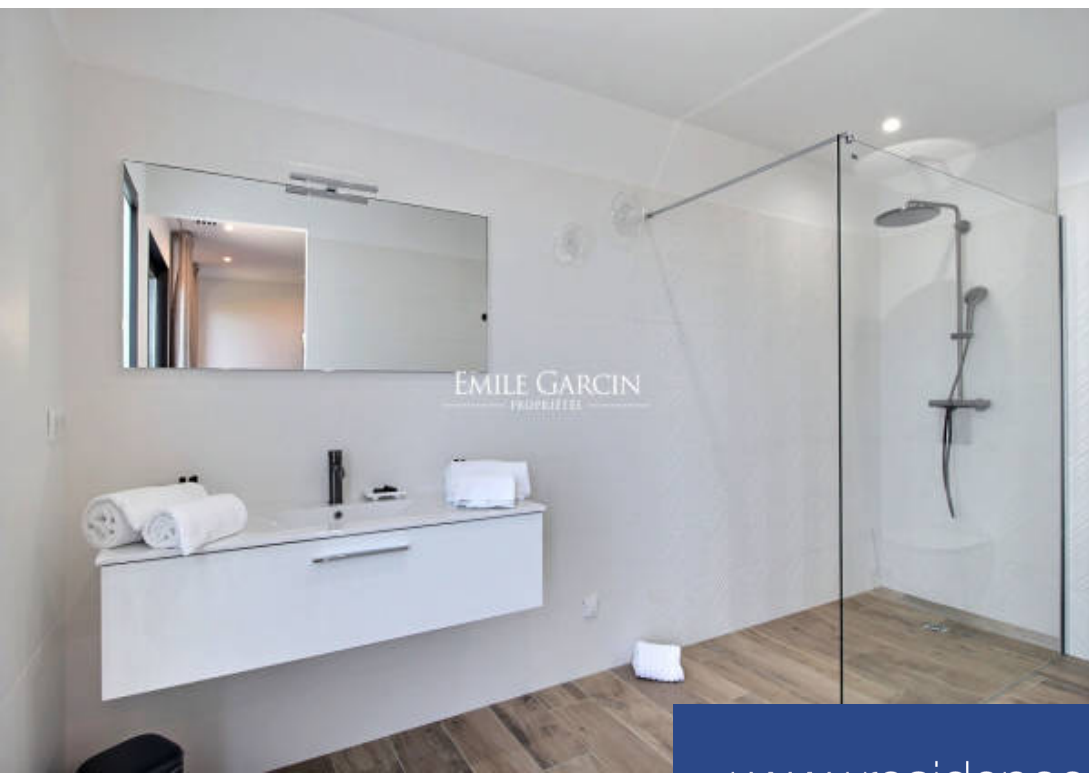

www.residences-immobilier.com