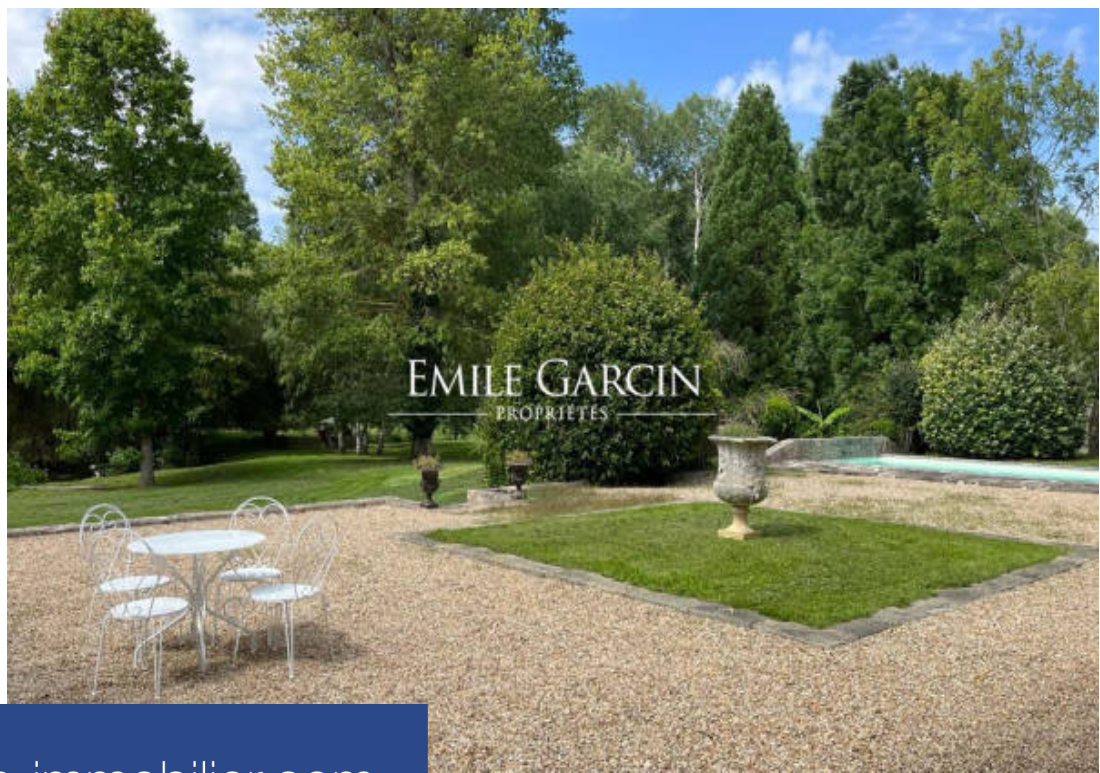

www.residences-immobilier.com