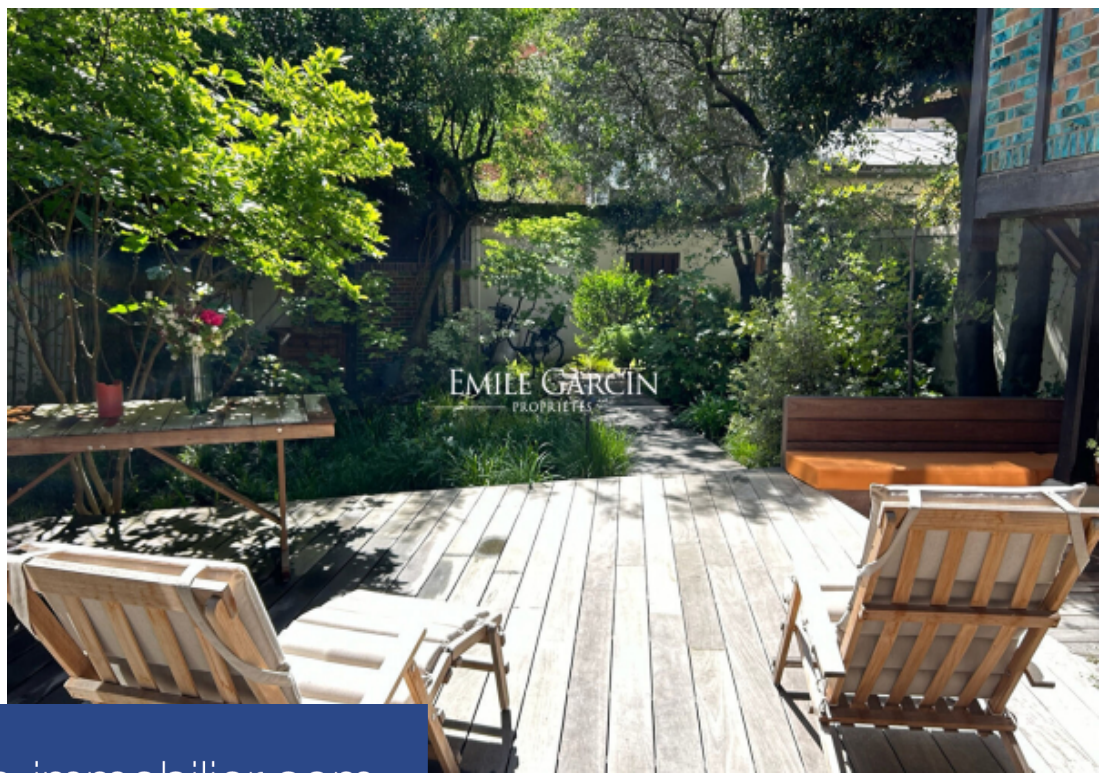

www.residences-immobilier.com