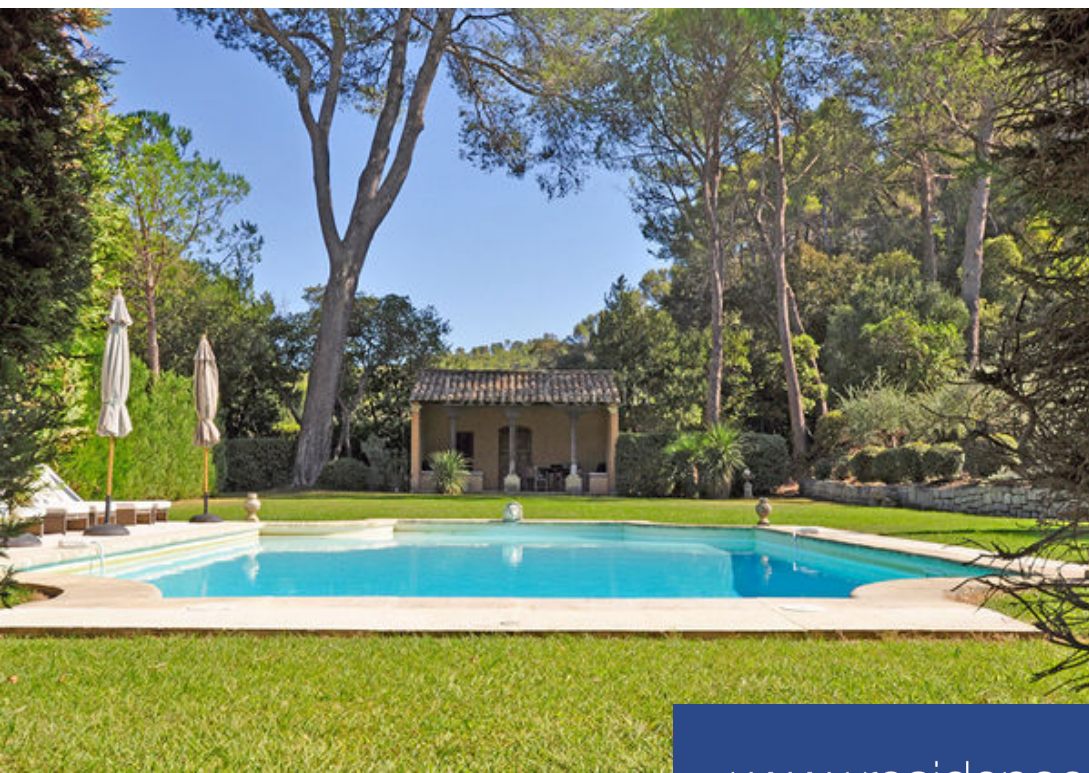

www.residences-immobilier.com