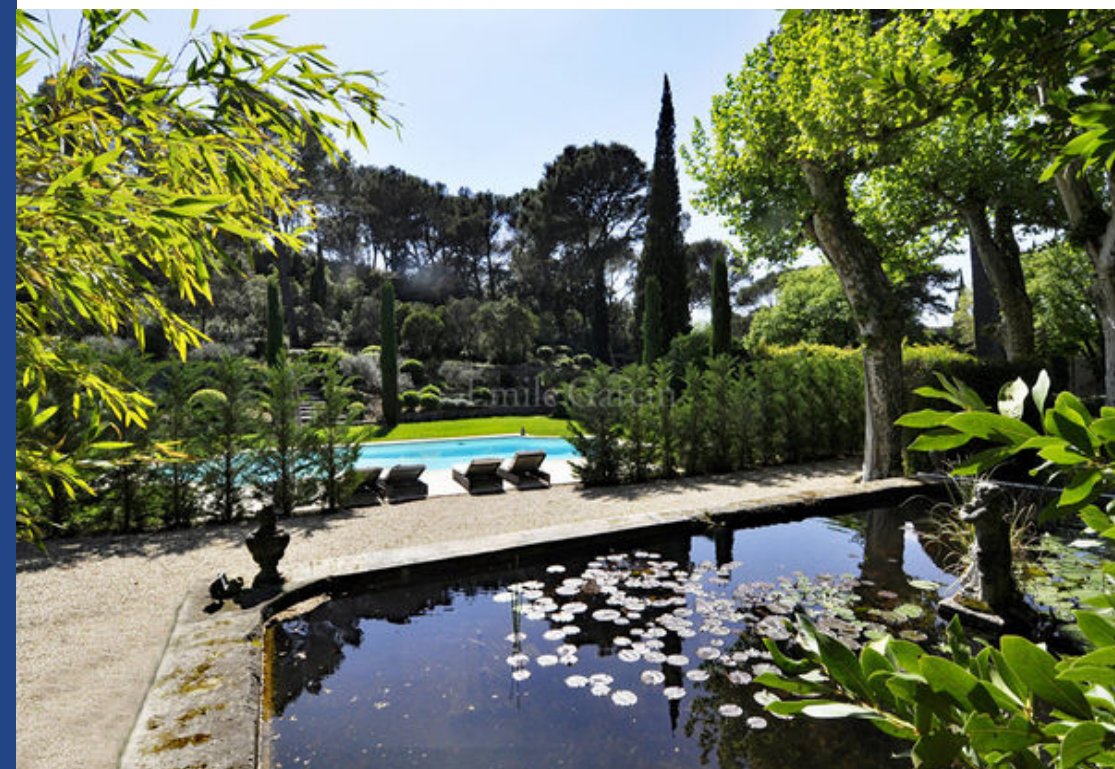

résidences immobilier

Dans un magnifique environnement, à 700m du centre du Village, au coeur des Alpilles et à 10 minutes de Saint Rémy de Provence, belle propriété restaurée entourée de ses jardins romantiques sur 5 ha. Une quiétude totale dans un lieu typiquement provençal et idyllique avec des arbres centenaires, une oliveraie, une allée de cyprès, et un accès direct au parc des Alpilles. La Bastide, dont les fondations remontent au XIIIème siècle, a été aménagée et complétée jusqu'au XVIIIème siècle. Elle offre de beaux espaces de réception et 7 chambres avec chacune leur salle de bains (6 chambres climatisées ...

This stunning property is located in splendid surroundings, 700 m. from the village centre, in the heart of the Alpilles and 10 minutes from Saint Rémy-de-Provence. Its very romantic gardens, tennis court, shaded park on 5 hectares of land provide complete tranquillity to form a typical Provençal idyll. The country house whose foundations date back to the thirteenth century was extended until the seventeenth century. This unique home surrounded by old trees, an ancient olive grove, an alleyway of cypress trees provides a direct access to the preserved Alpilles Park. The Bastide offers larges ...

EMILE GARCIN PROVENCE ST-REMY / ST-TROPEZ

8 BOULEVARD MIRABEAU - 13210 ST-RÉMY-DE-PROVENCE

Contactez l'agence

Voir tous les biens de cette agence