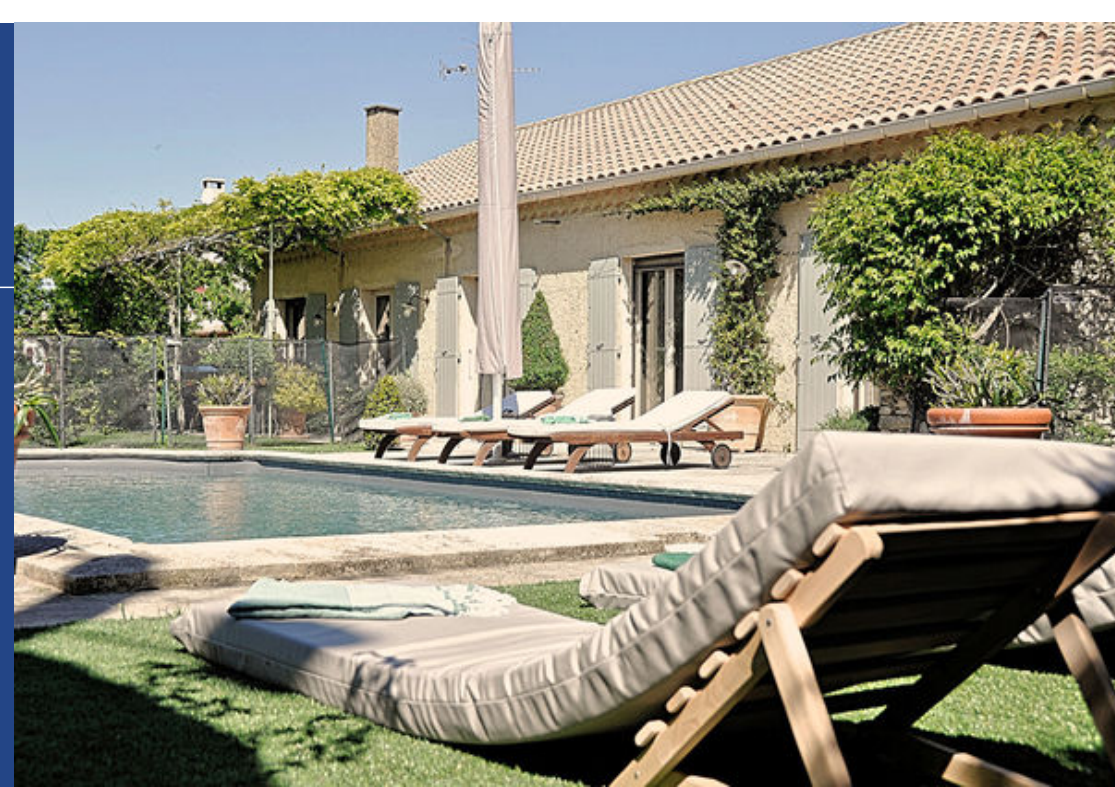

résidences immobilier

Saint-Rémy-de-Provence accessible à pied en 10 minutes, jolie maison de plain-pied de 4 chambres et 3 salles de bains, située dans un quartier résidentiel calme. Piscine Chauffée - vélos à disposition, table de ping-pong.

EMILE GARCIN PROVENCE ST-REMY / ST-TROPEZ

8 BOULEVARD MIRABEAU - 13210 ST-RÉMY-DE-PROVENCE

[Contactez l'agence](#)

[Voir tous les biens de cette agence](#)