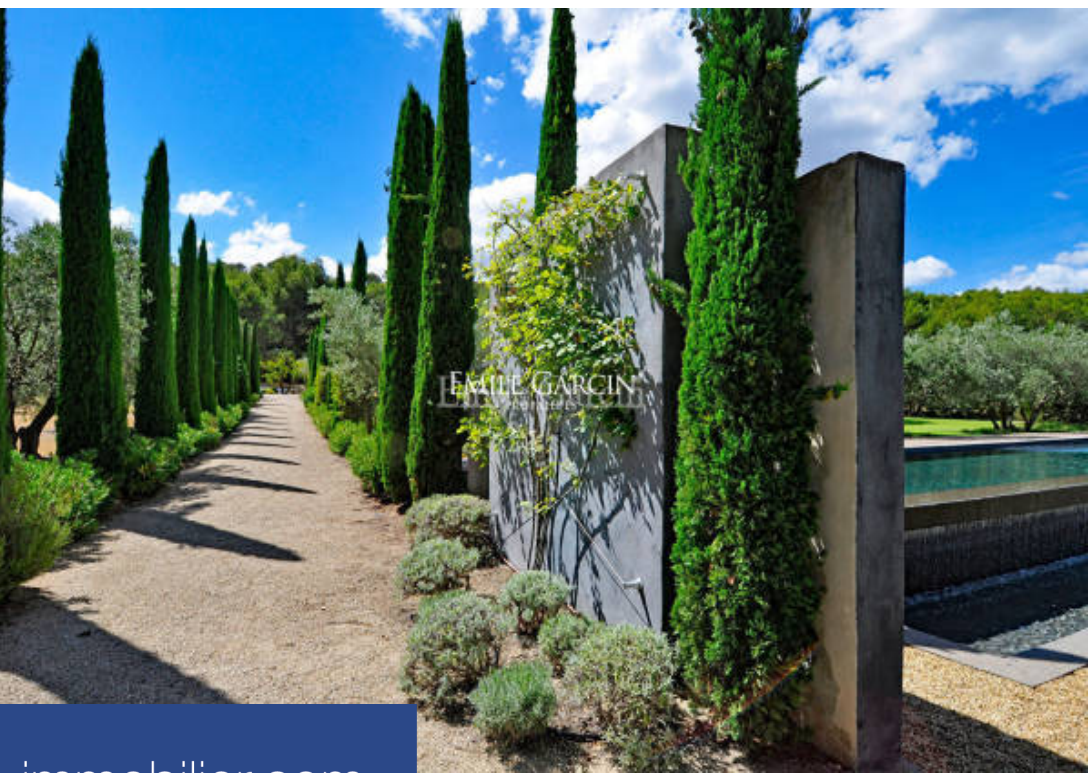

www.residences-immobilier.com