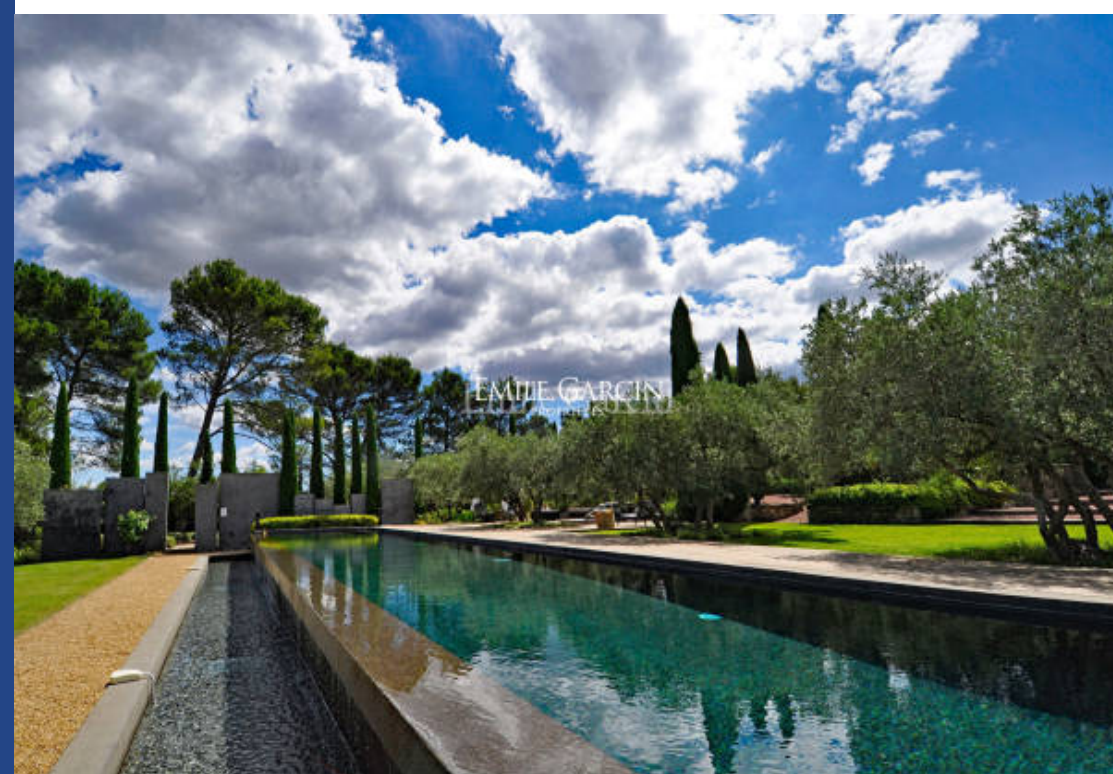

résidences immobilier

A 2km du centre de Saint-Rémy-de-Provence, au coeur des Alpilles, le Mas Saint-Paul met à disposition des espaces de vie modernes et 7 chambres dont 3 climatisées. A l'extérieur, une très belle piscine et plusieurs espaces de convivialité vous inviteront à passer d'agréables moments en famille.

EMILE GARCIN PROVENCE ST-REMY / ST-TROPEZ

8 BOULEVARD MIRABEAU - 13210 ST-RÉMY-DE-PROVENCE

[Contactez l'agence](#)

[Voir tous les biens de cette agence](#)