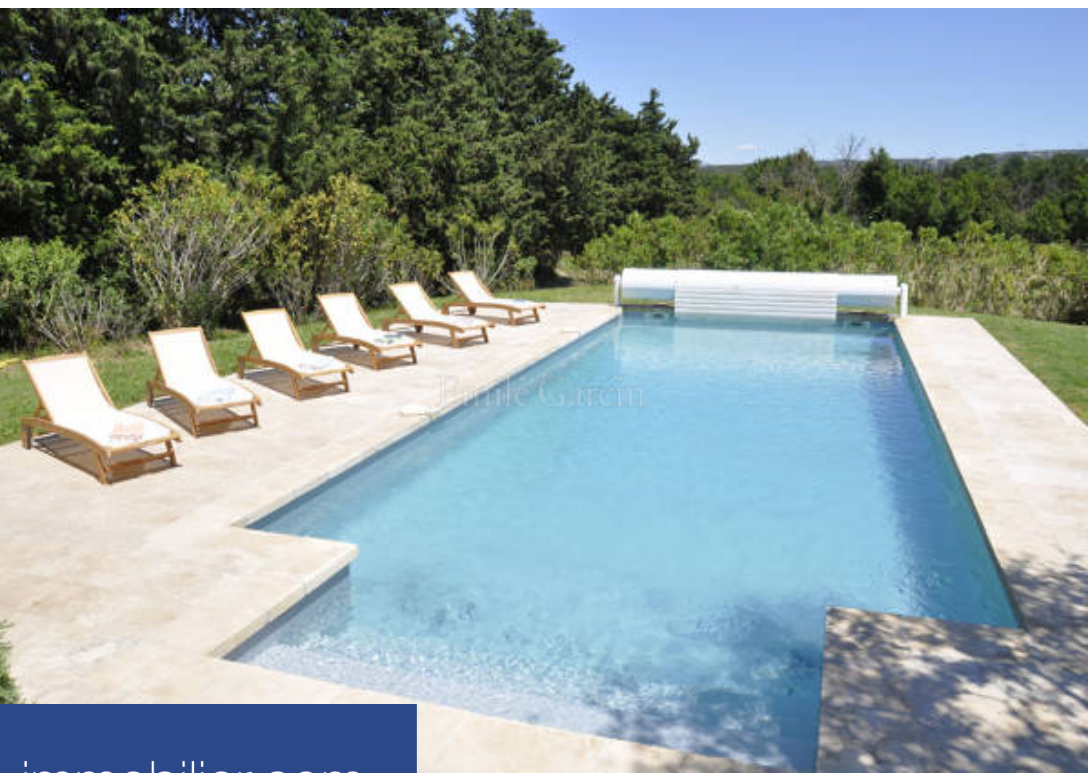

www.residences-immobilier.com