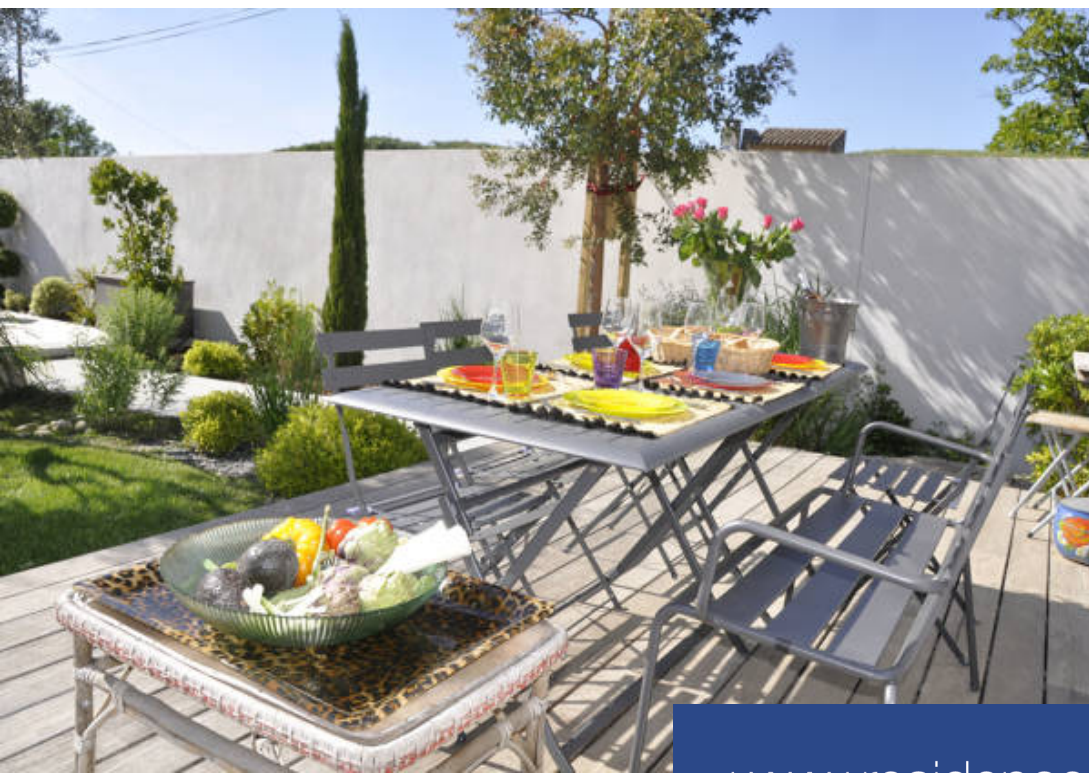

www.residences-immobilier.com