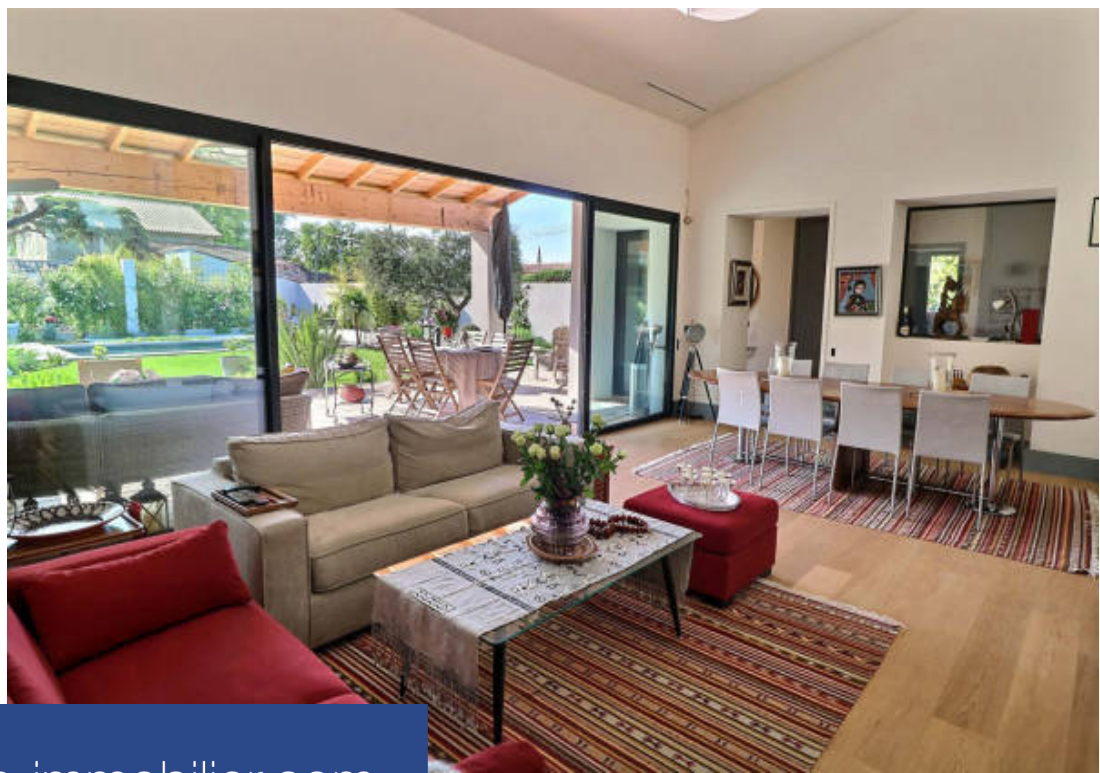

www.residences-immobilier.com