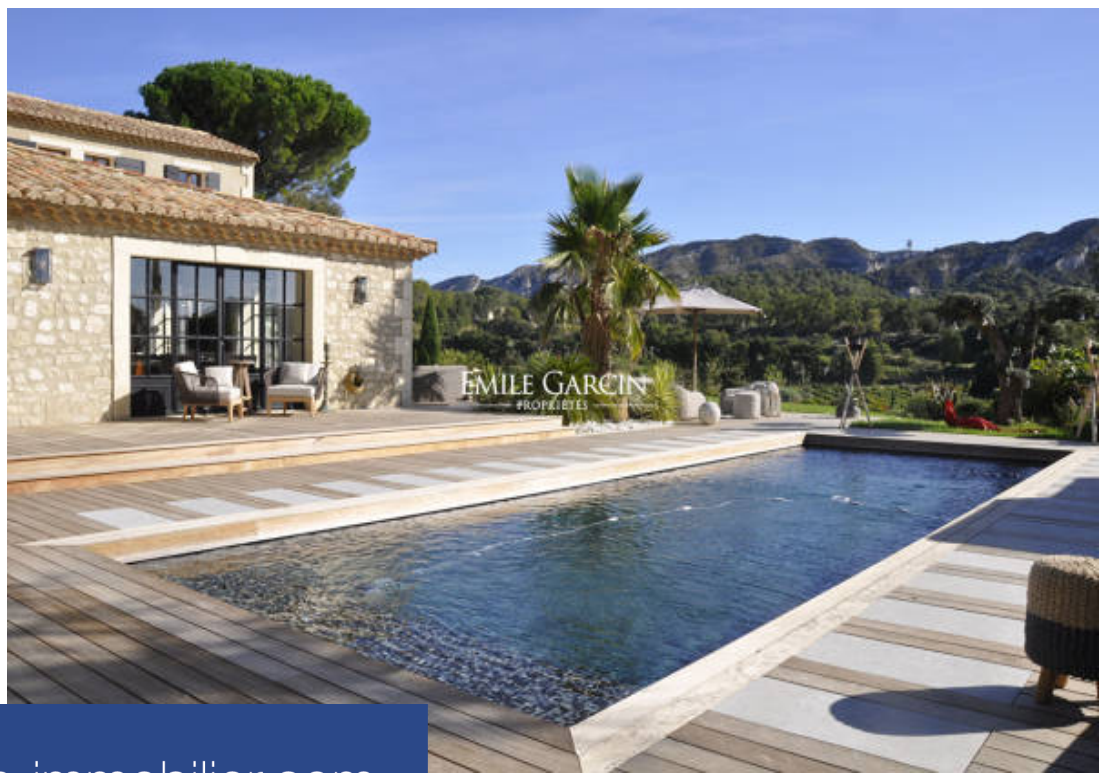

www.residences-immobilier.com