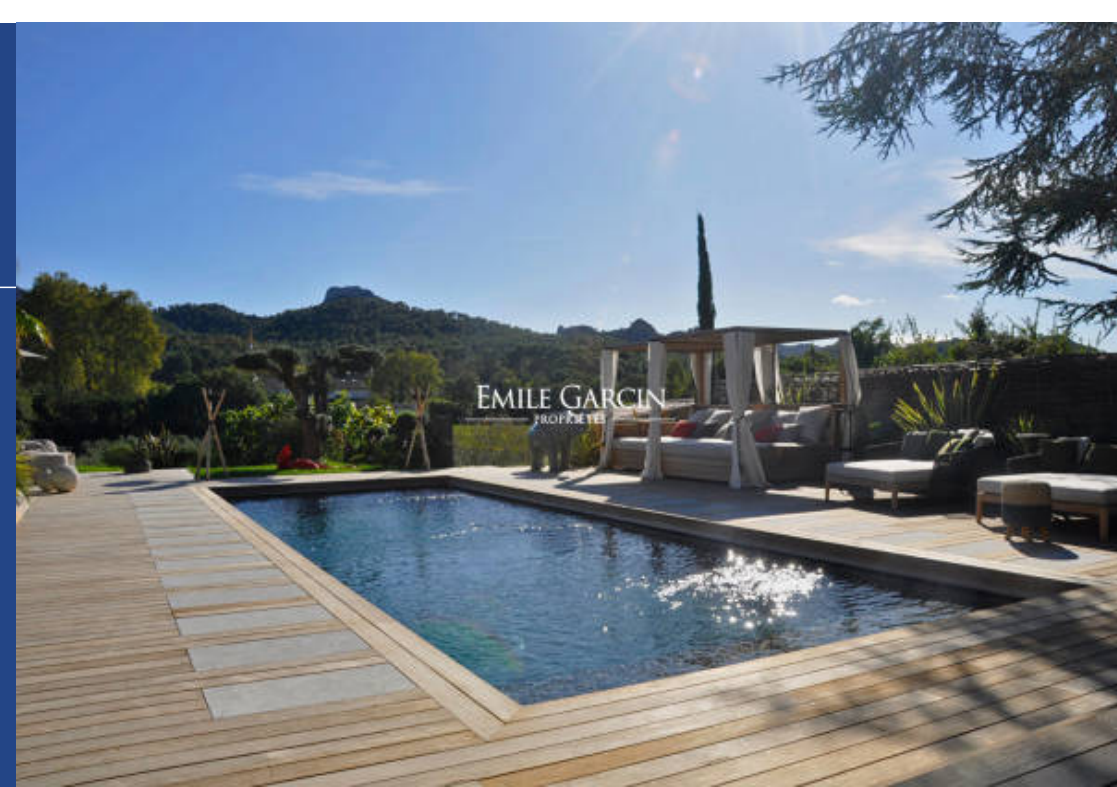

résidences immobilier

À St-Rémy de Provence, à quelques minutes du centre-ville, ce mas entièrement rénové offre 5 chambres, 5 sdb, tout le confort moderne, une vue spectaculaire sur les Alpilles. On y trouve de belles pièces de vie lumineuses et confortables. Le cadre est idéal pour une évasion dans les Alpilles entre amis ou en famille. Piscine chauffée, salle de sport entièrement équipée, salle de cinéma. Entièrement climatisé.

EMILE GARCIN PROVENCE ST-REMY / ST-TROPEZ

8 BOULEVARD MIRABEAU - 13210 ST-RÉMY-DE-PROVENCE

[Contactez l'agence](#)

[Voir tous les biens de cette agence](#)