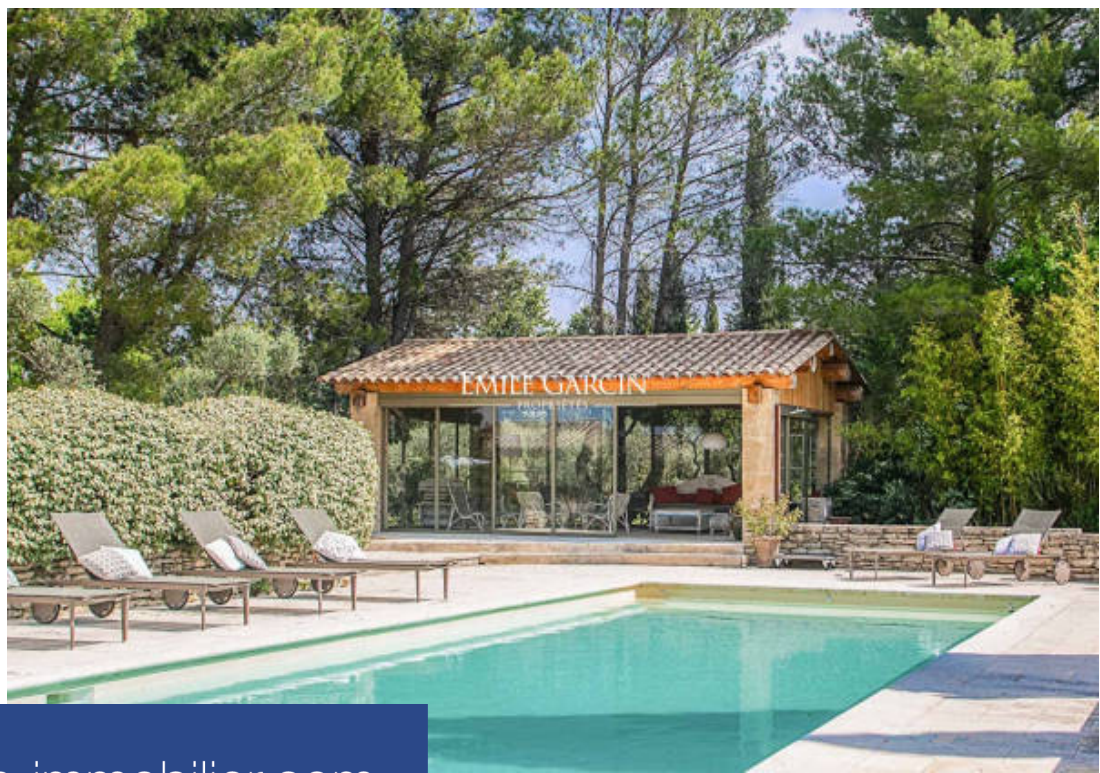

www.residences-immobilier.com